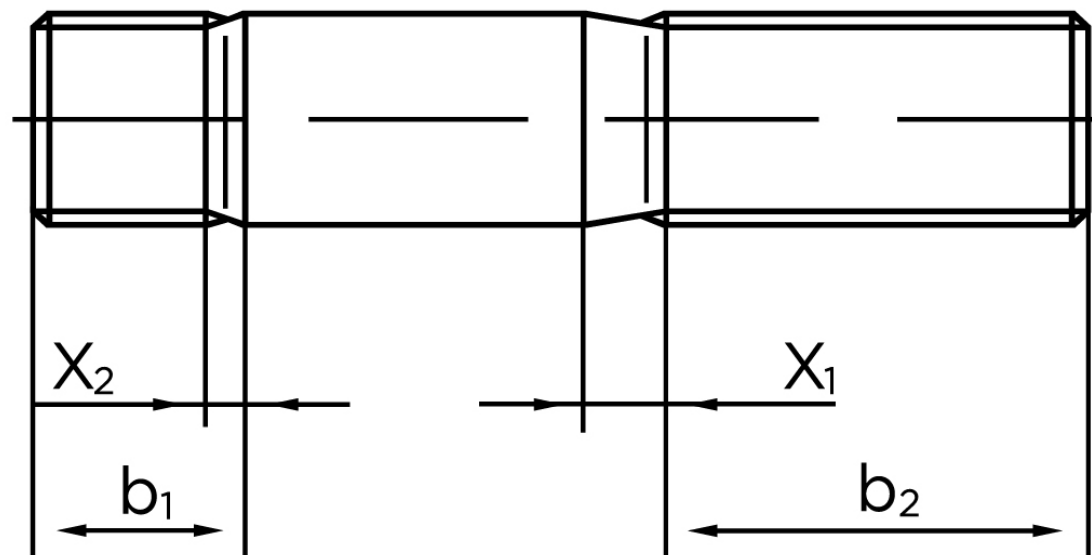

## Pindbolt DIN 938 Ubehandlet Stål Kl. 5.8, Metal-Ende ~ 1 d M24x55 (10 Stk)

SKU: 009385000240055

GTIN:

Norm	DIN 938
Dimensions	24
$b^1$	24
$x_1$	7,5
$x_2$	3,8
$b_2^1$	54
$b_2^2$	60
$b_2^3$	73
Bemærkning	$b_1$ = Indskrueningsenden $b_2$ = Møtrik enden $b_2^1$ for $l \leq 125$ mm $b_2^2$ for 125 mm $b_3$ for $l > 200$ mm