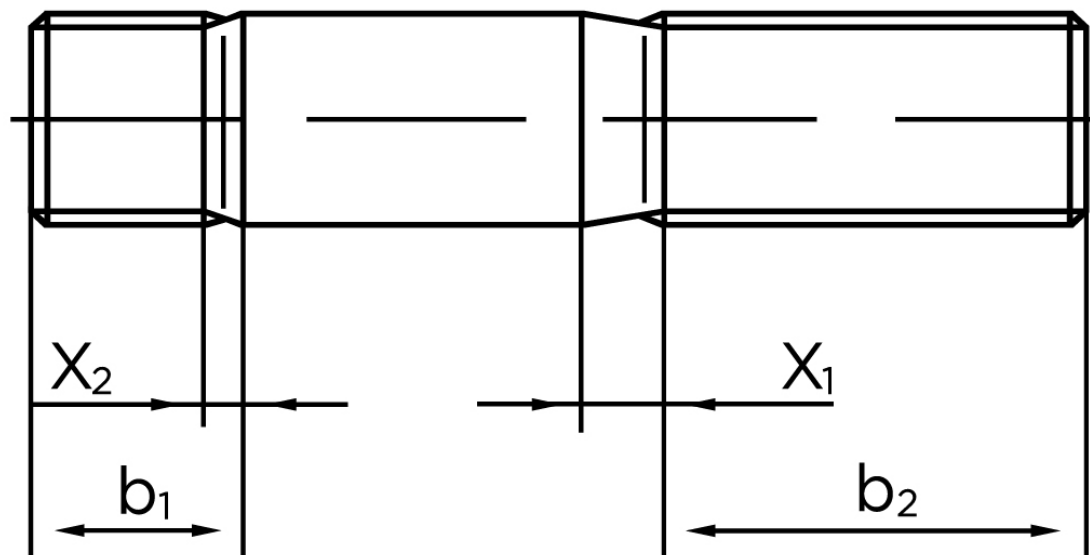

BOLTE

KVALITETSSKRUER OG -BOLTE PÅ NETTET

Pindbolt DIN 938 Ubehandlet Stål AD W7 Kl. 5.6, Metal-Ende ~ 1 d M24x55 (10 Stk)

SKU: 009385040240055

GTIN:

Norm	DIN 938
Dimensions	24
b^1	24
x_1	7,5
x_2	3,8
b_2^1	54
b_2^2	60
b_2^3	73
Bemærkning	b_1 = Indskrueningsenden b_2 = Møtrik enden b_2^1 for $l \leq 125$ mm b_2^2 for 125 mm b_3 for $l > 200$ mm