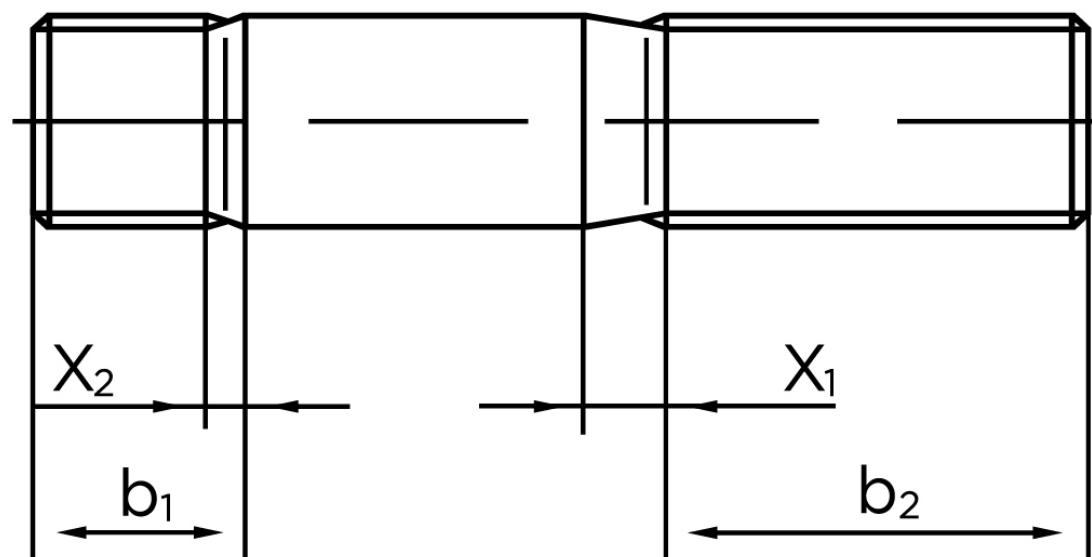

## Pindbolt DIN 938 Elforzinket Stål AD W7 kl. 5.6, Metal-Ende ~ 1 d M24x55 (10 Stk)

SKU: 009385140240055

GTIN:

Norm	DIN 938
Dimensions	24
$b^1$	24
$x_1$	7,5
$x_2$	3,8
$b_2^1$	54
$b_2^2$	60
$b_2^3$	73
Bemærkning	$b_1$ = Indskrueningsenden $b_2$ = Møtrik enden $b_2^1$ for $l \leq 125$ mm $b_2^2$ for 125 mm $b_3$ for $l > 200$ mm