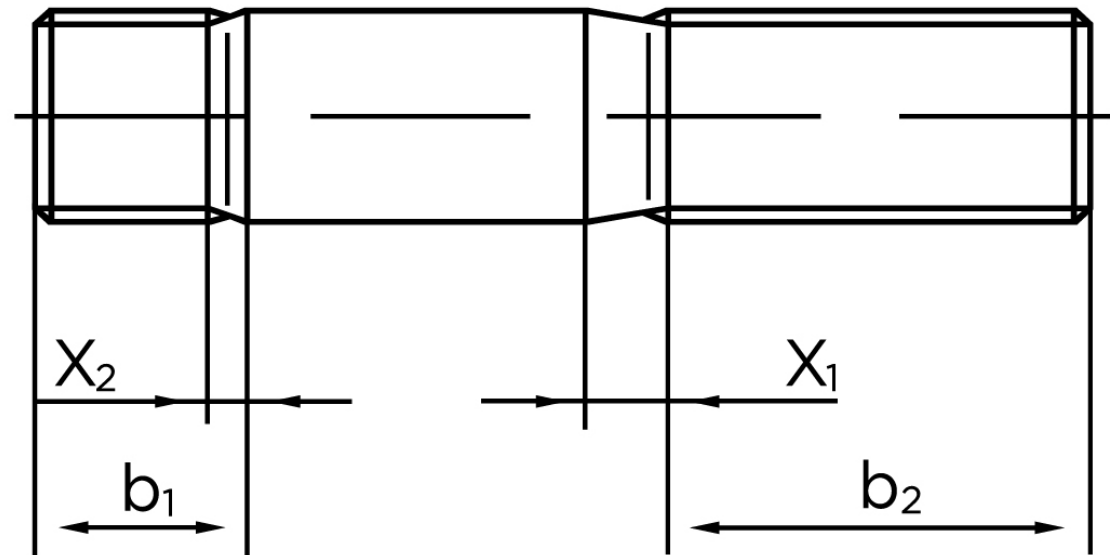

Pindbolt DIN 938 Rustfri-Syrefast A4, Metal-Ende ~ 1 d M24x55 (1 Stk)

SKU: 009389400240055

GTIN:

Norm	DIN 938
Dimensions	24
b^1	24
x_1	7,5
x_2	3,8
b_2^1	54
b_2^2	60
b_2^3	73
Bemærkning	b_1 = Indskrueningsenden b_2 = Møtrik enden b_2^1 for $l \leq 125$ mm b_2^2 for 125 mm b_3 for $l > 200$ mm