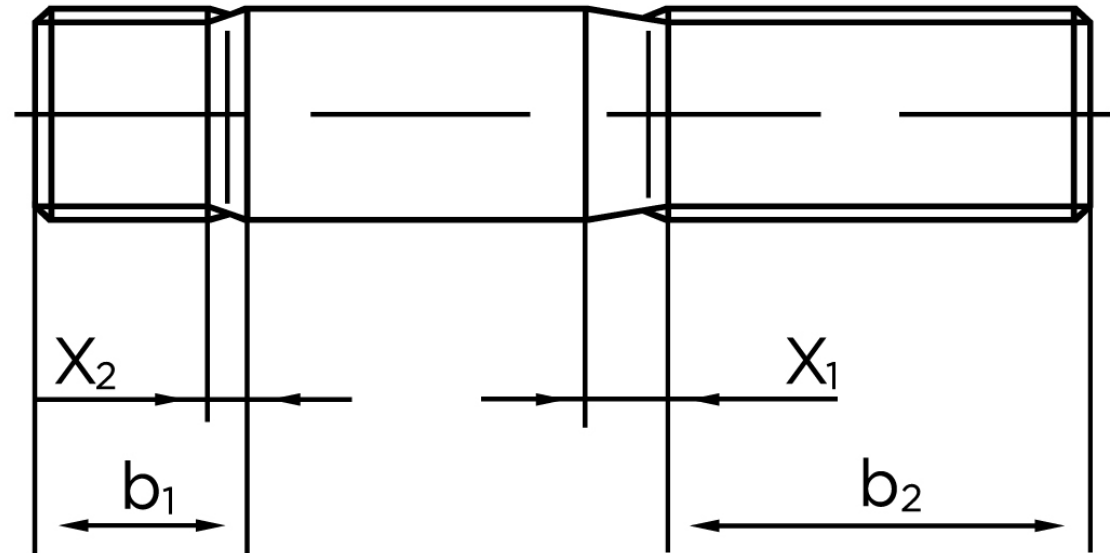

Pindbolt DIN 938 Ubehandlet Stål Kl. 5.8, Metal-Ende ~ 1 d M24x60 (10 Stk)

SKU: 009385000240060

GTIN:

Norm	DIN 938
Dimensions	24
b^1	24
x_1	7,5
x_2	3,8
b_2^1	54
b_2^2	60
b_2^3	73
Bemærkning	b_1 = Indskrueningsenden b_2 = Møtrik enden b_2^1 for $l \leq 125$ mm b_2^2 for 125 mm b_3 for $l > 200$ mm