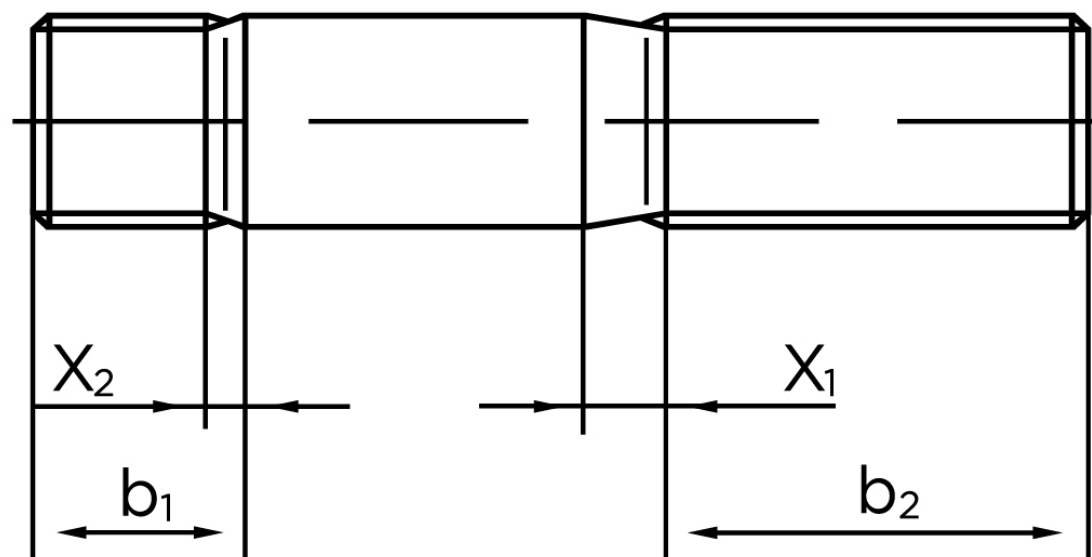

Pindbolt DIN 938 Ubehandlet Stål AD W7 Kl. 5.6, Metal-Ende ~ 1 d M24x60 (10 Stk)

SKU: 009385040240060

GTIN:

Norm	DIN 938
Dimensions	24
b^1	24
x_1	7,5
x_2	3,8
b_2^1	54
b_2^2	60
b_2^3	73
Bemærkning	b_1 = Indskrueningsenden b_2 = Møtrik enden b_2^1 for $l \leq 125$ mm b_2^2 for 125 mm b_3 for $l > 200$ mm