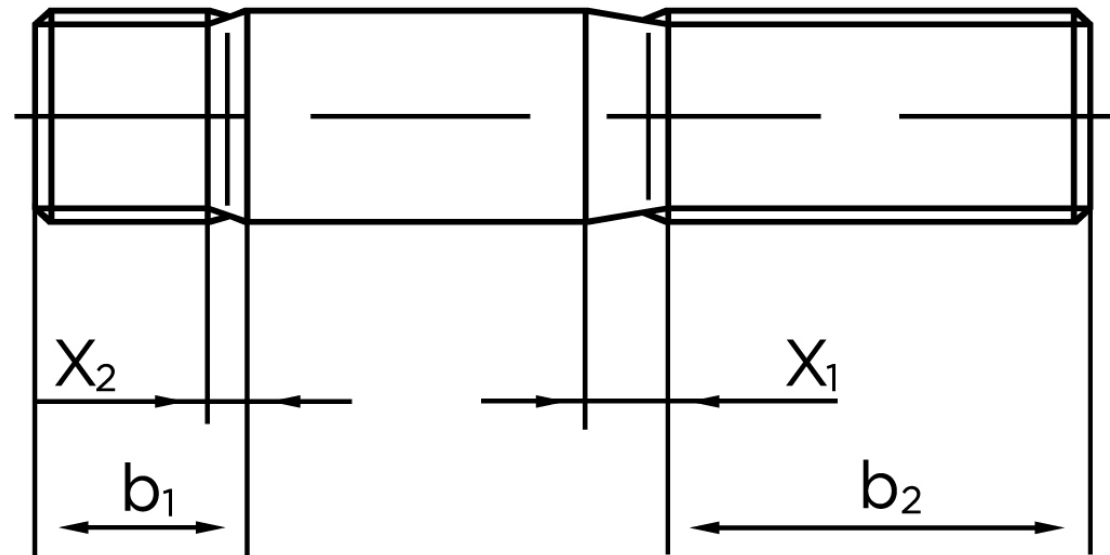

Pindbolt DIN 938 Rustfri-Syrefast A4, Metal-Ende ~ 1 d M24x60 (1 Stk)

SKU: 009389400240060

GTIN:

Norm	DIN 938
Dimensions	24
b^1	24
x_1	7,5
x_2	3,8
b_2^1	54
b_2^2	60
b_2^3	73
Bemærkning	b_1 = Indskrueningsenden b_2 = Møtrik enden b_2^1 for $l \leq 125$ mm b_2^2 for 125 mm b_3 for $l > 200$ mm