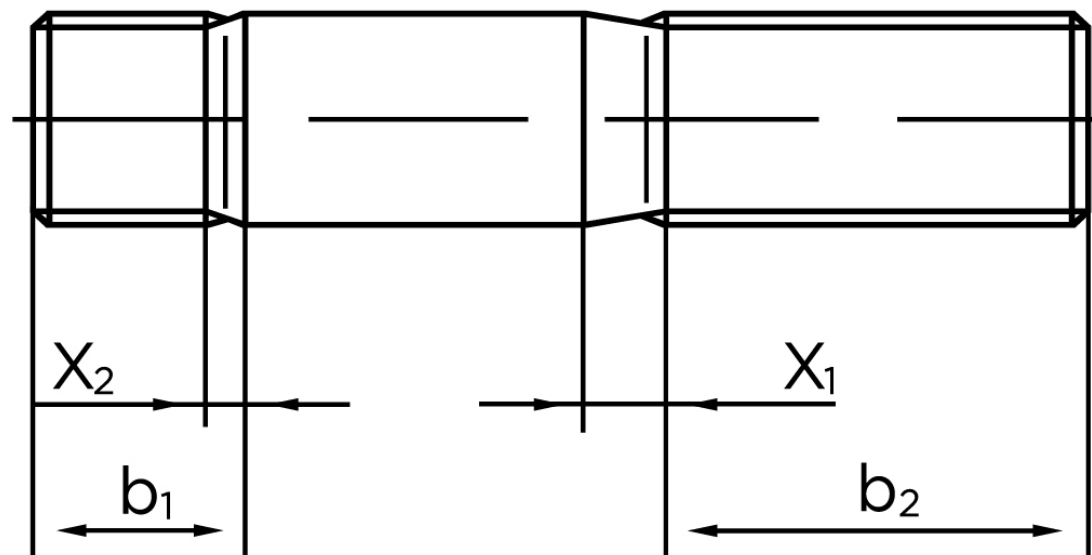

Pindbolt DIN 938 Elforzinket Stål AD W7 kl. 5.6, Metal-Ende ~ 1 d M24x65 (10 Stk)

SKU: 009385140240065

GTIN:

Norm	DIN 938
Dimensions	24
b^1	24
x_1	7,5
x_2	3,8
b_2^1	54
b_2^2	60
b_2^3	73
Bemærkning	b_1 = Indskrueningsenden b_2 = Møtrik enden b_2^1 for $l \leq 125$ mm b_2^2 for 125 mm b_3 for $l > 200$ mm