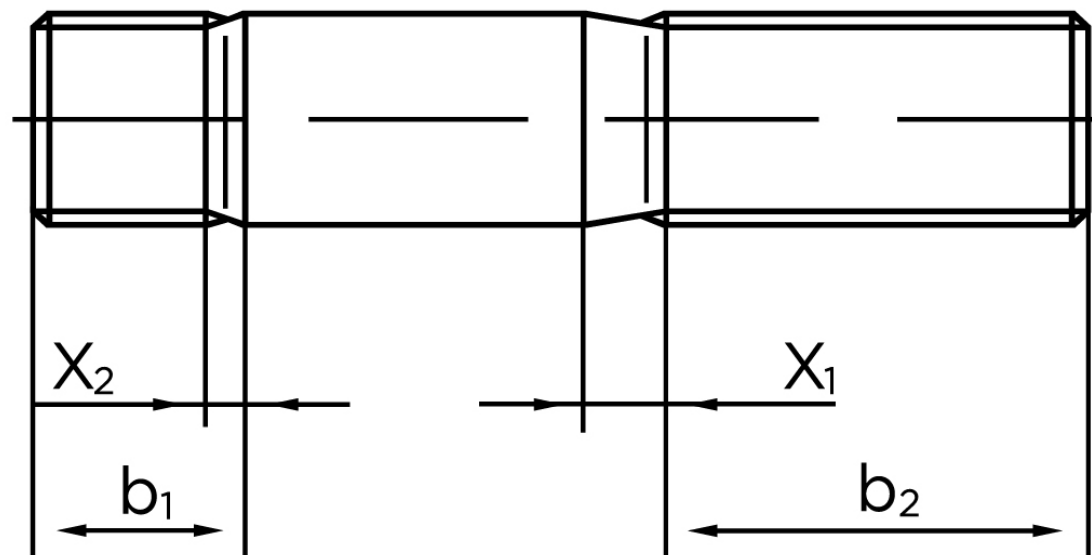

Pindbolt DIN 938 Ubehandlet Stål kl. 8.8, Metal-Ende ~ 1 d M24x65 (10 Stk)

SKU: 009388000240065

GTIN:

Norm	DIN 938
Dimensions	24
b^1	24
x_1	7,5
x_2	3,8
b_2^1	54
b_2^2	60
b_2^3	73
Bemærkning	b_1 = Indskrueningsenden b_2 = Møtrik enden b_2^1 for $l \leq 125$ mm b_2^2 for 125 mm b_3 for $l > 200$ mm