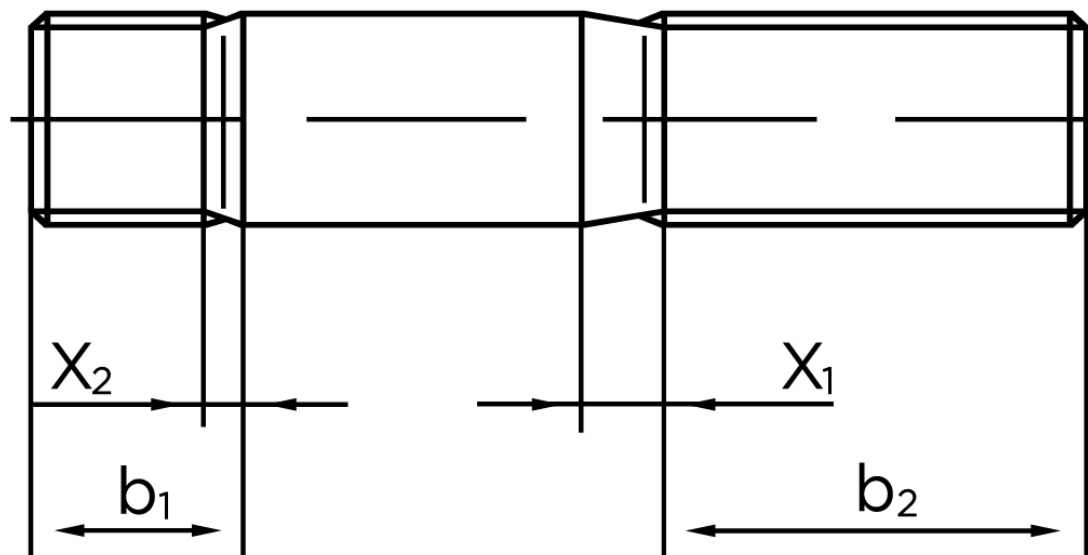

BOLTE

KVALITETSSKRUER OG -BOLTE PÅ NETTET

Pindbolt DIN 938 Rustfri A2, Metal-Ende ~ 1 d M24x65 (1 Stk)

SKU: 009389200240065

GTIN:

Norm	DIN 938
Dimensions	24
b^1	24
x_1	7,5
x_2	3,8
b_2^1	54
b_2^2	60
b_2^3	73
Bemærkning	b_1 = Indskrueningsenden b_2 = Møtrik enden b_2^1 for $l \leq 125$ mm b_2^2 for 125 mm b_3 for $l > 200$ mm