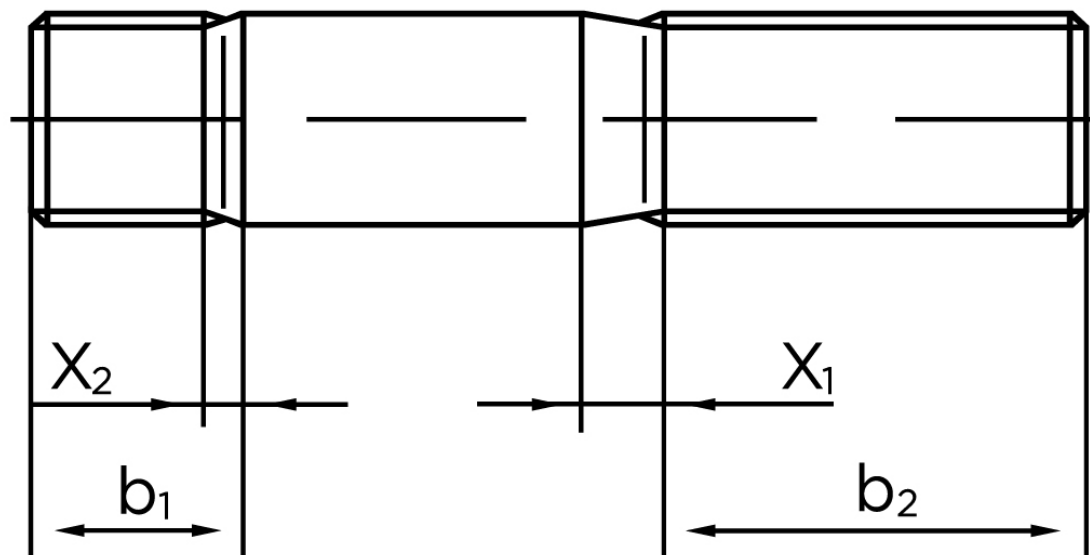

BOLTE.DK

KVALITETSSKRUER OG -BOLTE PÅ NETTET

Pindbolt DIN 938 Rustfri-Syrefast A4, Metal-Ende ~ 1 d M24x65 (1 Stk)

SKU: 009389400240065

GTIN:

Norm	DIN 938
Dimensions	24
b^1	24
x_1	7,5
x_2	3,8
b_2^1	54
b_2^2	60
b_2^3	73
Bemærkning	b_1 = Indskrueningsenden b_2 = Møtrik enden b_2^1 for $l \leq 125$ mm b_2^2 for 125 mm b_3 for $l > 200$ mm