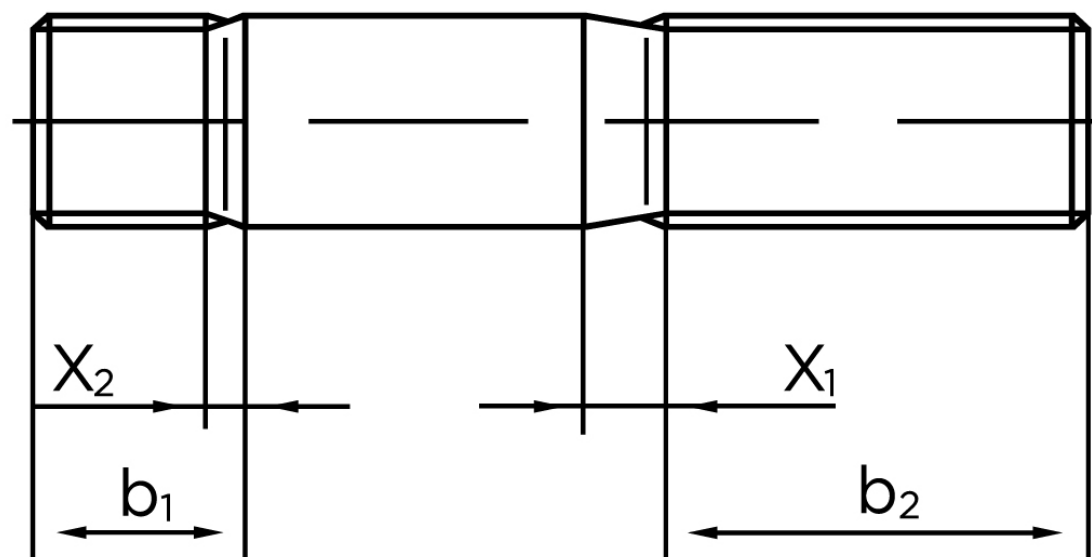

## Pindbolt DIN 938 Ubehandlet Stål AD W7 Kl. 5.6, Metal-Ende ~ 1 d M24x70 (10 Stk)

SKU: 009385040240070

GTIN:

Norm	DIN 938
Dimensions	24
$b^1$	24
$x_1$	7,5
$x_2$	3,8
$b_2^1$	54
$b_2^2$	60
$b_2^3$	73
Bemærkning	$b_1$ = Indskrueningsenden $b_2$ = Møtrik enden $b_2^1$ for $l \leq 125$ mm $b_2^2$ for 125 mm $b_3$ for $l > 200$ mm