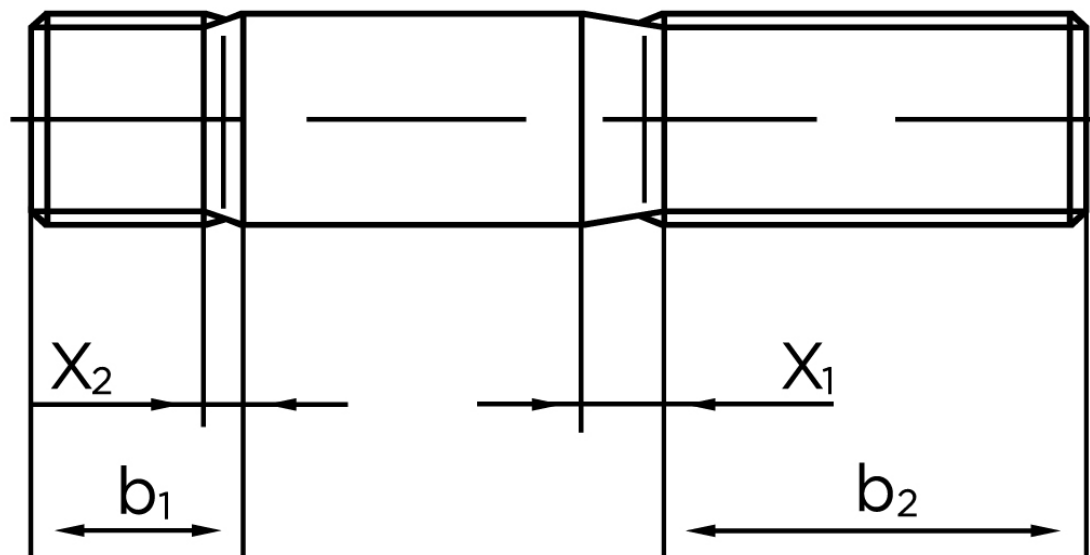

BOLTE

KVALITETSSKRUER OG -BOLTE PÅ NETTET

Pindbolt DIN 938 Elforzinket Stål AD W7 kl. 5.6, Metal-Ende ~ 1 d M24x70 (10 Stk)

SKU: 009385140240070

GTIN:

Norm	DIN 938
Dimensions	24
b^1	24
x_1	7,5
x_2	3,8
b_2^1	54
b_2^2	60
b_2^3	73
Bemærkning	b_1 = Indskrueningsenden b_2 = Møtrik enden b_2^1 for $l \leq 125$ mm b_2^2 for 125 mm b_3 for $l > 200$ mm