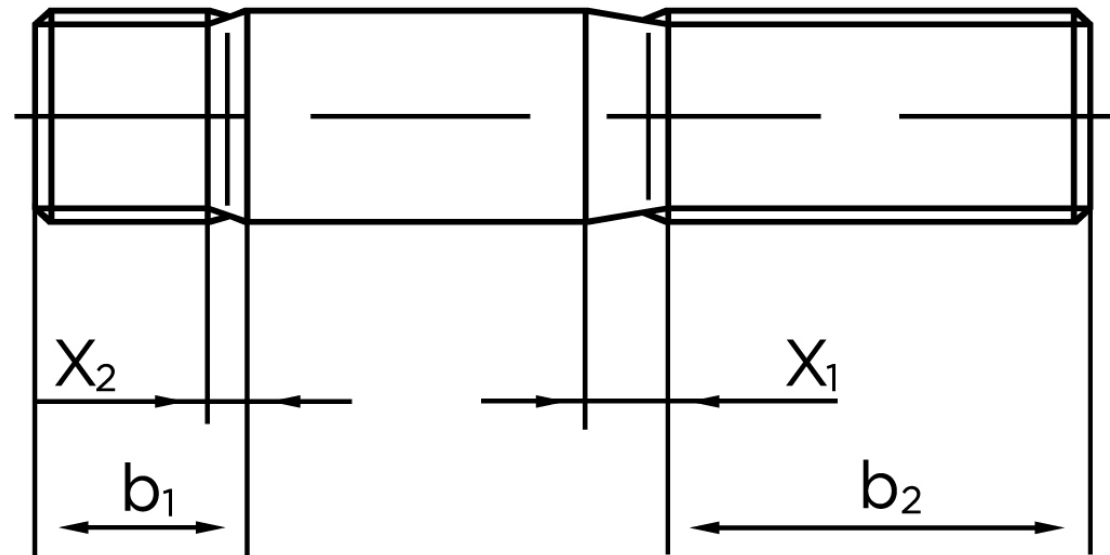

Pindbolt DIN 938 Rustfri-Syrefast A4, Metal-Ende ~ 1 d M24x70 (1 Stk)

SKU: 009389400240070

GTIN:

Norm	DIN 938
Dimensions	24
b^1	24
x_1	7,5
x_2	3,8
b_2^1	54
b_2^2	60
b_2^3	73
Bemærkning	b_1 = Indskrueningsenden b_2 = Møtrik enden b_2^1 for $l \leq 125$ mm b_2^2 for 125 mm b_3 for $l > 200$ mm