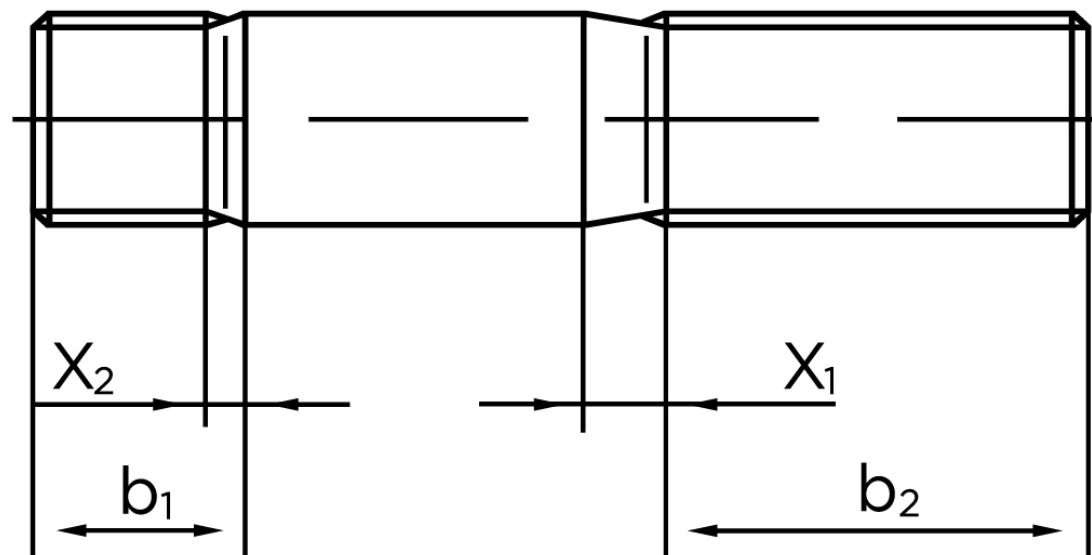

## Pindbolt DIN 938 8 Elforzinket Stål kl. 5.8, Metal-Ende ~ 1 d M24x75 (1 Stk)

SKU: 009388100240075

GTIN:

Norm	DIN 938
Dimensions	24
$b^1$	24
$x_1$	7,5
$x_2$	3,8
$b_2^1$	54
$b_2^2$	60
$b_2^3$	73
Bemærkning	$b_1$ = Indskrueningsenden $b_2$ = Møtrik enden $b_2^1$ for $l \leq 125$ mm $b_2^2$ for 125 mm $b_3$ for $l > 200$ mm