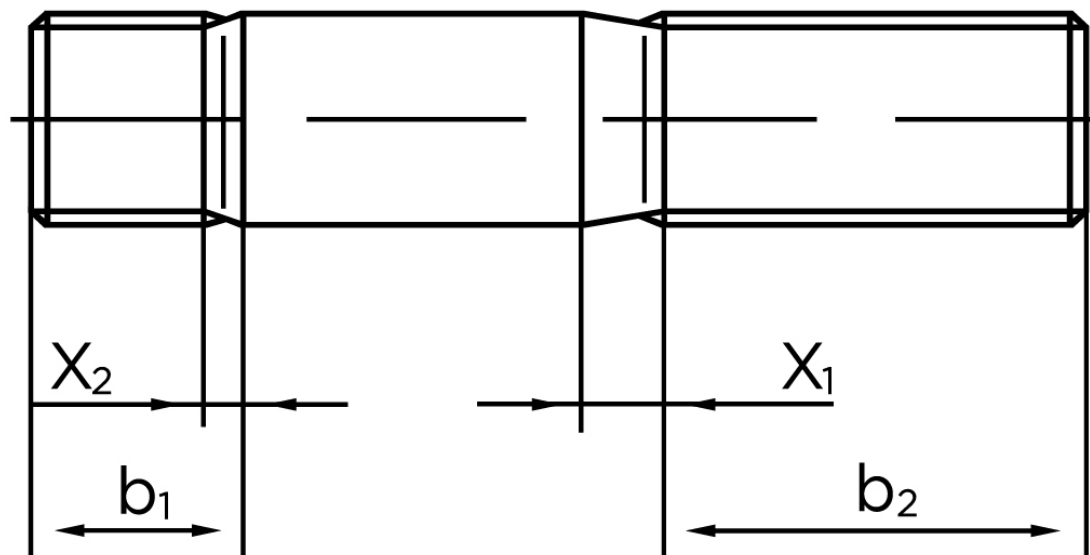

BOLTE.DK

KVALITETSSKRUER OG -BOLTE PÅ NETTET

Pindbolt DIN 938 Rustfri-Syrefast A4, Metal-Ende ~ 1 d M24x75 (1 Stk)

SKU: 009389400240075

GTIN:

Norm	DIN 938
Dimensions	24
b^1	24
x_1	7,5
x_2	3,8
b_2^1	54
b_2^2	60
b_2^3	73
Bemærkning	b_1 = Indskrueningsenden b_2 = Møtrik enden b_2^1 for $l \leq 125$ mm b_2^2 for 125 mm b_3 for $l > 200$ mm