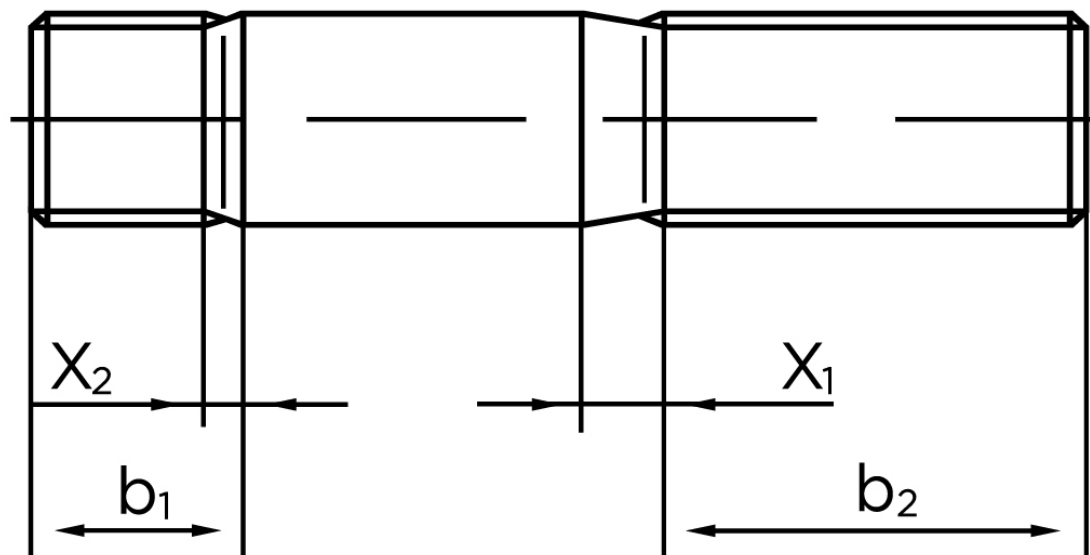

Pindbolt DIN 938 Ubehandlet Stål AD W7 Kl. 5.6, Metal-Ende ~ 1 d M24x80 (10 Stk)

SKU: 009385040240080

GTIN:

Norm	DIN 938
Dimensions	24
b^1	24
x_1	7,5
x_2	3,8
b_2^1	54
b_2^2	60
b_2^3	73
Bemærkning	b_1 = Indskrueningsenden b_2 = Møtrik enden b_2^1 for $l \leq 125$ mm b_2^2 for 125 mm b_3 for $l > 200$ mm