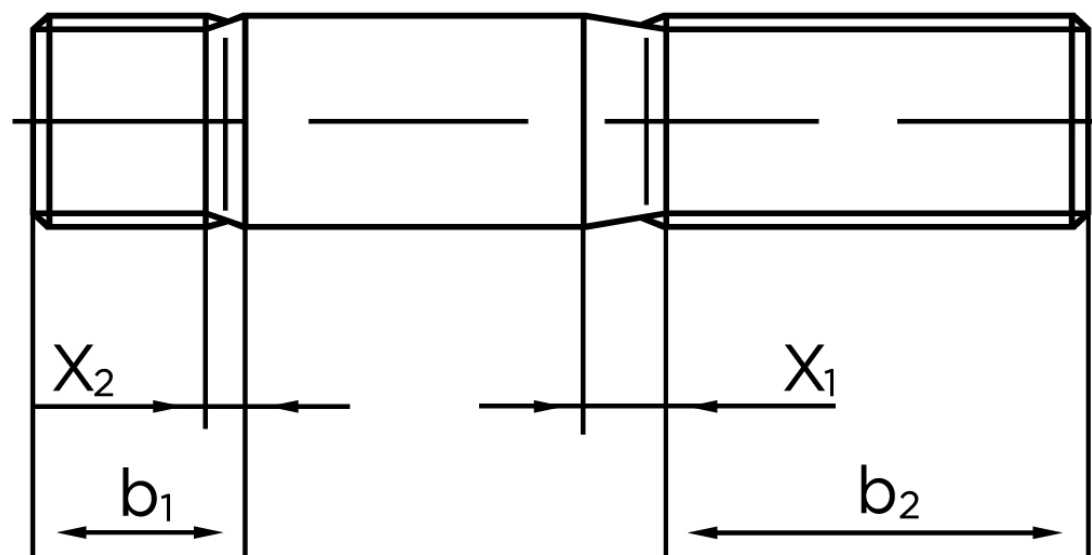

Pindbolt DIN 938 Elforzinket Stål AD W7 kl. 5.6, Metal-Ende ~ 1 d M24x80 (10 Stk)

SKU: 009385140240080

GTIN:

Norm	DIN 938
Dimensions	24
b^1	24
x_1	7,5
x_2	3,8
b_2^1	54
b_2^2	60
b_2^3	73
Bemærkning	b_1 = Indskrueningsenden b_2 = Møtrik enden b_2^1 for $l \leq 125$ mm b_2^2 for 125 mm b_3 for $l > 200$ mm