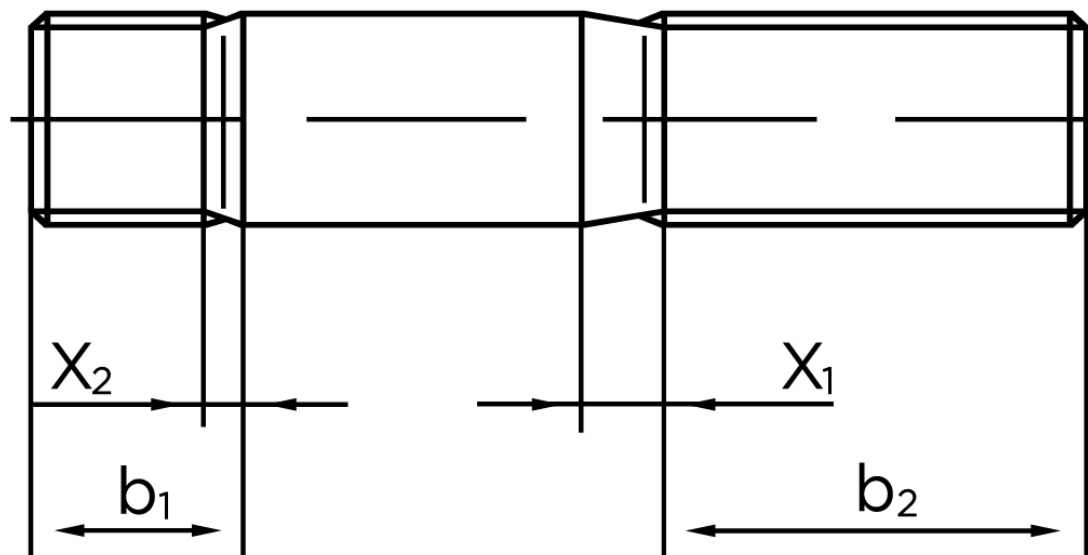

BOLTE.DK

KVALITETSSKRUER OG -BOLTE PÅ NETTET

Pindbolt DIN 938 Rustfri-Syrefast A4, Metal-Ende ~ 1 d M24x80 (1 Stk)

SKU: 009389400240080

GTIN:

Norm	DIN 938
Dimensions	24
b^1	24
x_1	7,5
x_2	3,8
b_2^1	54
b_2^2	60
b_2^3	73
Bemærkning	b_1 = Indskrueningsenden b_2 = Møtrik enden b_2^1 for $l \leq 125$ mm b_2^2 for 125 mm b_3 for $l > 200$ mm