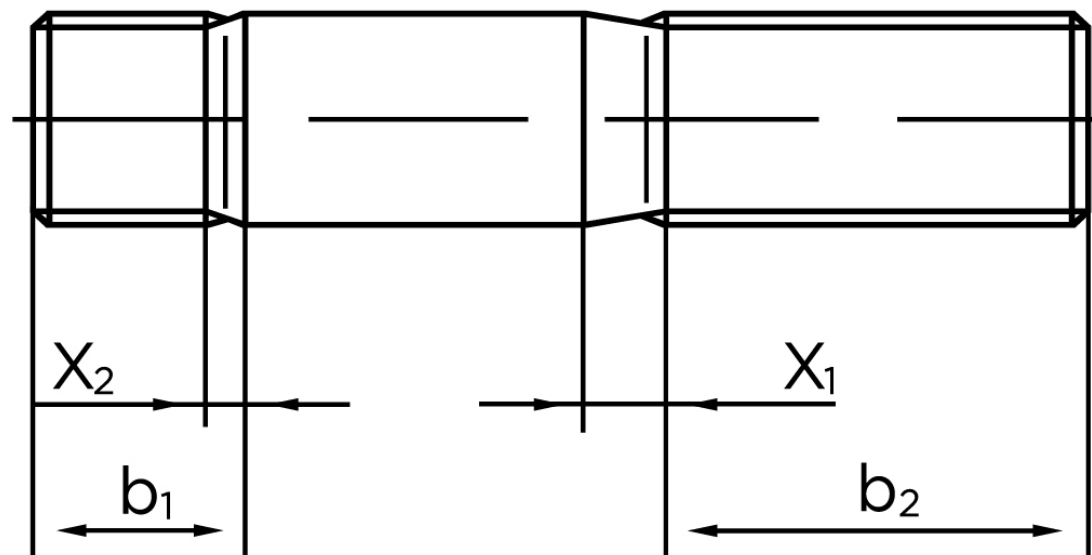

## Pindbolt DIN 938 Ubehandlet Stål Kl. 5.8, Metal-Ende ~ 1 d M24x90 (10 Stk)

SKU: 009385000240090

GTIN:

Norm	DIN 938
Dimensions	24
$b^1$	24
$x_1$	7,5
$x_2$	3,8
$b_2^1$	54
$b_2^2$	60
$b_2^3$	73
Bemærkning	$b_1$ = Indskrueningsenden $b_2$ = Møtrik enden $b_2^1$ for $l \leq 125$ mm $b_2^2$ for 125 mm $b_3$ for $l > 200$ mm