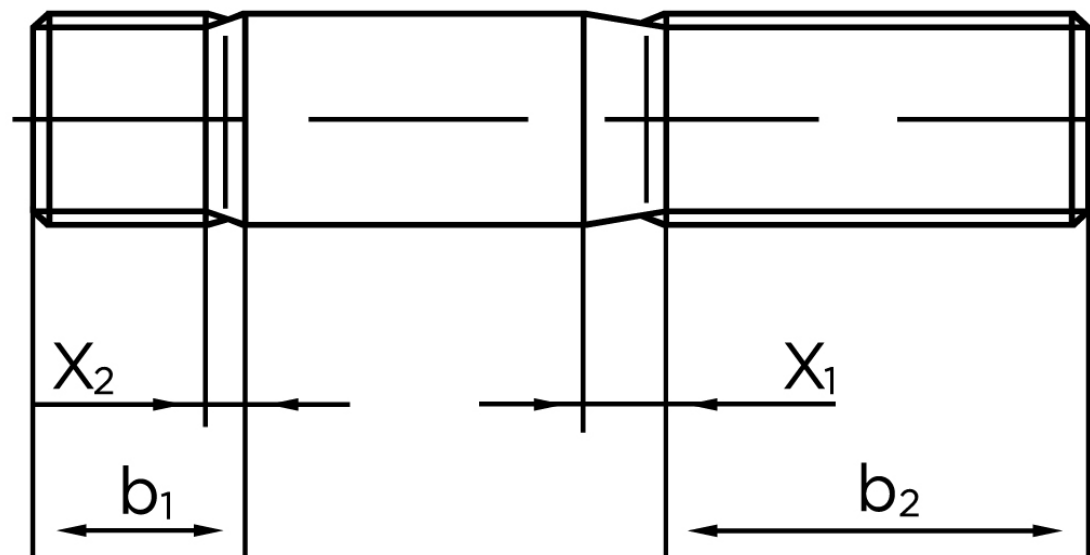

Pindbolt DIN 938 Ubehandlet Stål kl. 8.8, Metal-Ende ~ 1 d M24x90 (1 Stk)

SKU: 009388000240090

GTIN:

Norm	DIN 938
Dimensions	24
b^1	24
x_1	7,5
x_2	3,8
b_2^1	54
b_2^2	60
b_2^3	73
Bemærkning	b_1 = Indskrueningsenden b_2 = Møtrik enden b_2^1 for $l \leq 125$ mm b_2^2 for 125 mm b_3 for $l > 200$ mm