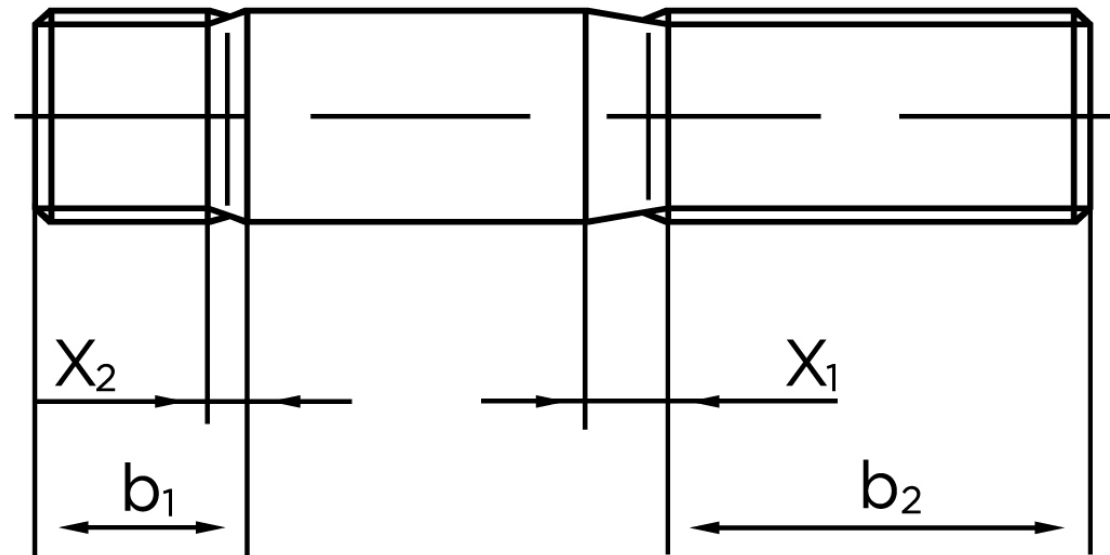

## Pindbolt DIN 938 Rustfri-Syrefast A4, Metal-Ende ~ 1 d M24x95 (1 Stk)

SKU: 009389400240095

GTIN:

Norm	DIN 938
Dimensions	24
$b^1$	24
$x_1$	7,5
$x_2$	3,8
$b_2^1$	54
$b_2^2$	60
$b_2^3$	73
Bemærkning	$b_1$ = Indskrueningsenden $b_2$ = Møtrik enden $b_2^1$ for $l \leq 125$ mm $b_2^2$ for 125 mm $b_3$ for $l > 200$ mm