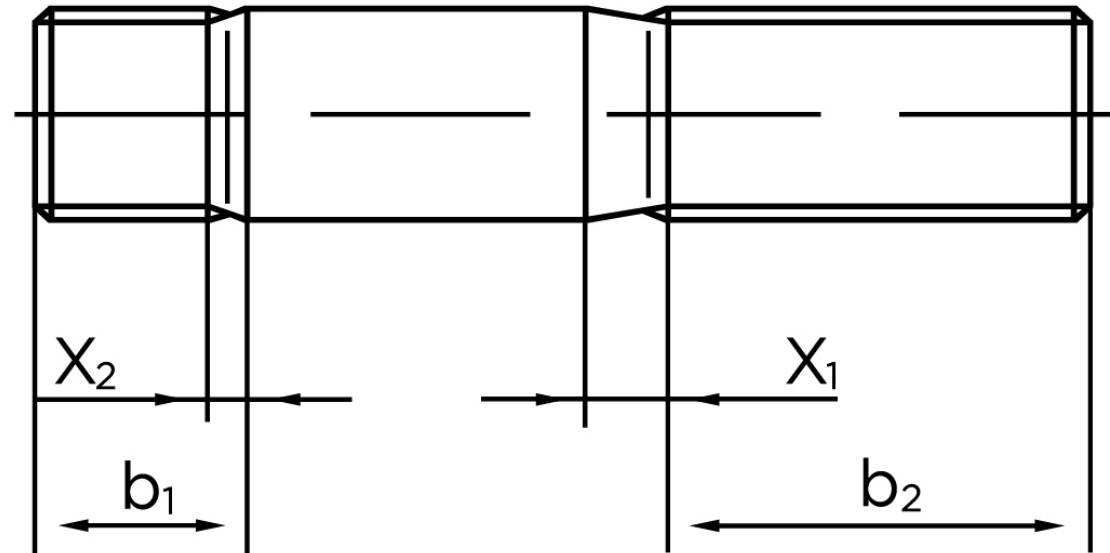

## Pindbolt DIN 938 Ubehandlet Stål Kl. 5.8, Metal-Ende ~ 1 d M30x90 (1 Stk)

SKU: 009385000300090

GTIN:

Norm	DIN 938
Dimensions	30
$b^1$	30
$x_1$	9
$x_2$	4.5
$b_2^1$	66
$b_2^2$	72
$b_2^3$	85
Bemærkning	$b_1$ = Indskrueningsenden $b_2$ = Møtrik enden $b_2^1$ for $l \leq 125$ mm $b_2^2$ for 125 mm $b_3$ for $l > 200$ mm