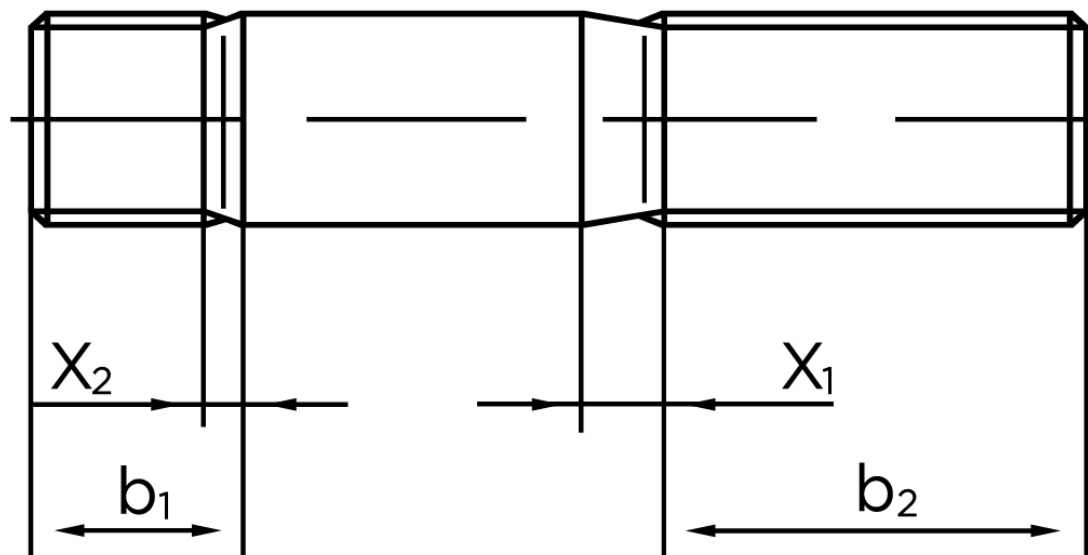

BOLTE.DK

KVALITETSSKRUER OG -BOLTE PÅ NETTET

Pindbolt DIN 938 Ubehandlet Stål Kl. 5.8, Metal-Ende ~ 1 d M5x20 (100 Stk)

SKU: 009385000050020

GTIN:

Norm	DIN 938
Dimensions	5
b^1	5
x_1	2
x_2	1
b_2^1	16
b_2^2	22
Bemærkning	b_1 = Indskrueningsenden b_2 = Møtrik enden b_2^1 for $l \leq 125$ mm b_2^2 for 125 mm b_3 for $l > 200$ mm