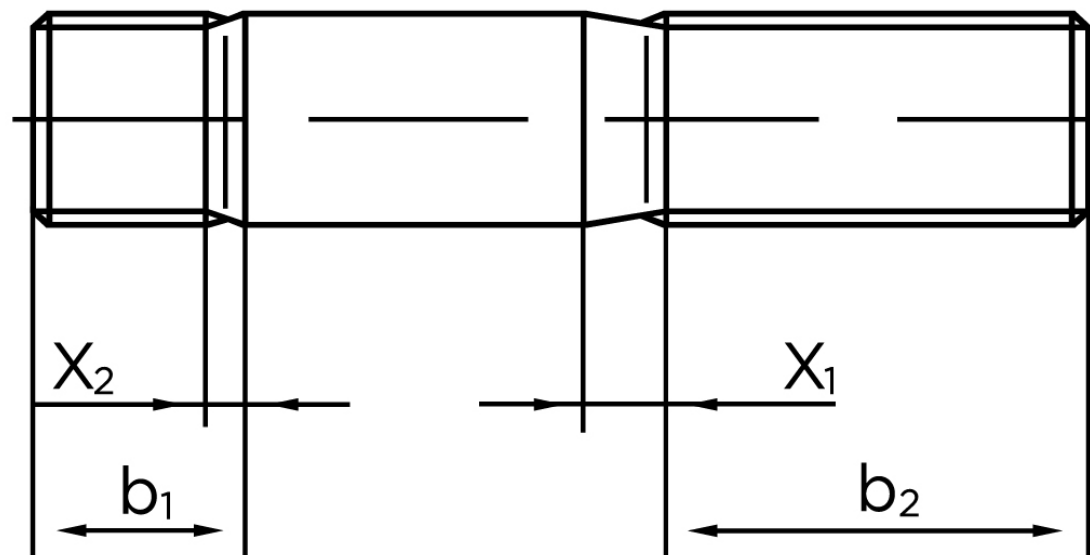

Pindbolt DIN 938 Ubehandlet Stål Kl. 5.8, Metal-Ende ~ 1 d M5x25 (100 Stk)

SKU: 009385000050025

GTIN:

Norm	DIN 938
Dimensions	5
b^1	5
x_1	2
x_2	1
b_2^1	16
b_2^2	22
Bemærkning	b_1 = Indskrueningsenden b_2 = Møtrik enden b_2^1 for $l \leq 125$ mm b_2^2 for 125 mm b_3 for $l > 200$ mm