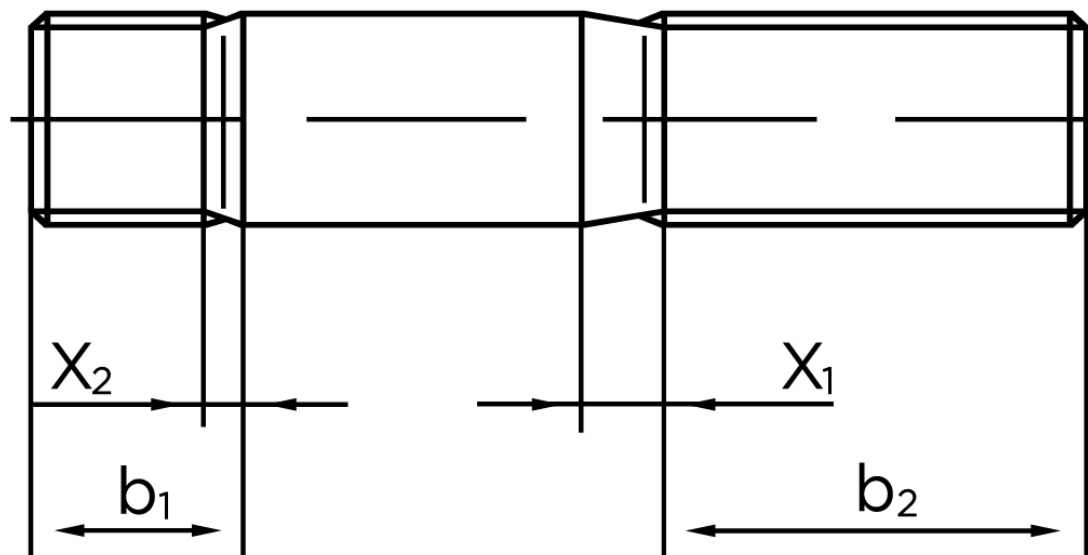

## Pindbolt DIN 938 Ubehandlet Stål Kl. 5.8, Metal-Ende ~ 1 d M5x50 (100 Stk)

SKU: 009385000050050

GTIN:

Norm	DIN 938
Dimensions	5
$b^1$	5
$x_1$	2
$x_2$	1
$b_2^1$	16
$b_2^2$	22
Bemærkning	$b_1$ = Indskrueningsenden $b_2$ = Møtrik enden $b_2^1$ for $l \leq 125$ mm $b_2^2$ for $125$ mm $b_3$ for $l > 200$ mm