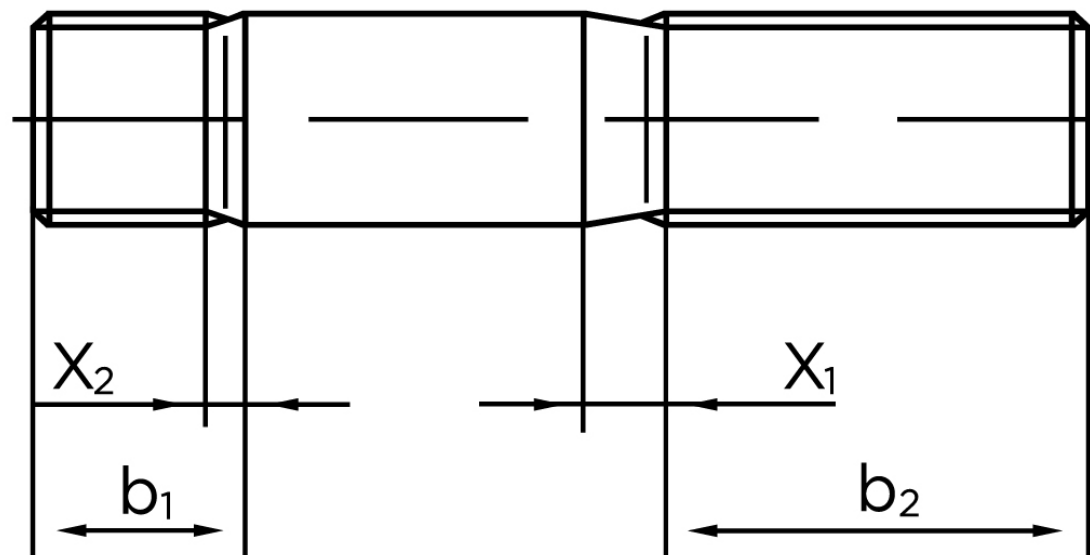

Pindbolt DIN 938 Ubehandlet Stål Kl. 5.8, Metal-Ende ~ 1 d M6x20 (100 Stk)

SKU: 009385000060020

GTIN:

Norm	DIN 938
Dimensions	6
b^1	6
x_1	2,5
x_2	1.25
b_2^1	18
b_2^2	24
Bemærkning	b_1 = Indskrueningsenden b_2 = Møtrik enden b_2^1 for $l \leq 125$ mm b_2^2 for 125 mm b_3 for $l > 200$ mm