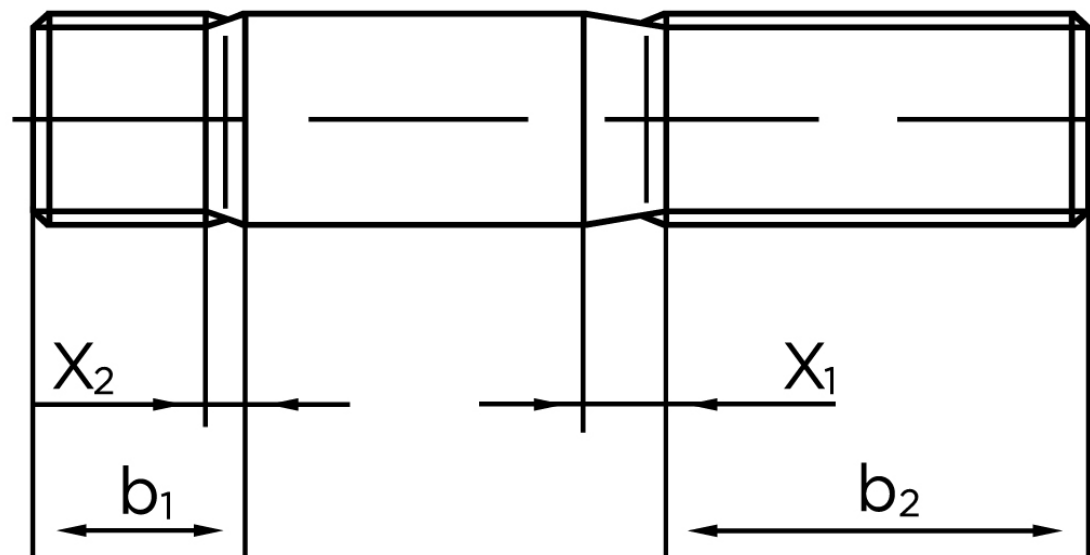

Pindbolt DIN 938 Rustfri A2, Metal-Ende ~ 1 d M6x20 (25 Stk)

SKU: 009389200060020

GTIN:

Norm	DIN 938
Dimensions	6
b^1	6
x_1	2,5
x_2	1.25
b_2^1	18
b_2^2	24
Bemærkning	b_1 = Indskrueningsenden b_2 = Møtrik enden b_2^1 for $l \leq 125$ mm b_2^2 for 125 mm b_3 for $l > 200$ mm