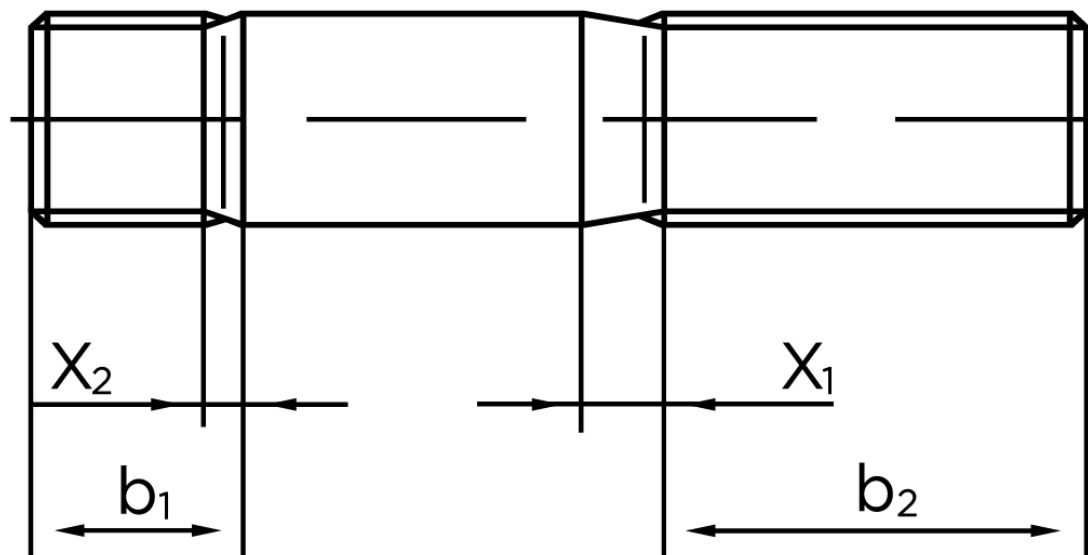

## Pindbolt DIN 938 Rustfri-Syrefast A4, Metal-Ende ~ 1 d M6x20 (25 Stk)

SKU: 009389400060020

GTIN:

Norm	DIN 938
Dimensions	6
$b^1$	6
$x_1$	2,5
$x_2$	1.25
$b_2^1$	18
$b_2^2$	24
Bemærkning	$b_1$ = Indskrueningsenden $b_2$ = Møtrik enden $b_2^1$ for $l \leq 125$ mm $b_2^2$ for 125 mm $b_3$ for $l > 200$ mm