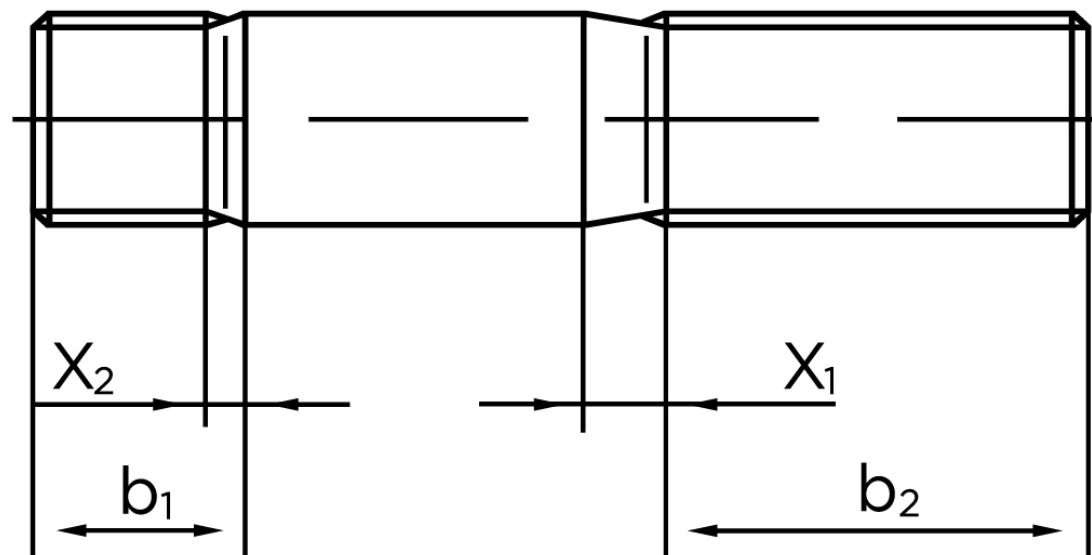

Pindbolt DIN 938 Ubehandlet Stål Kl. 5.8, Metal-Ende ~ 1 d M6x25 (100 Stk)

SKU: 009385000060025

GTIN:

Norm	DIN 938
Dimensions	6
b^1	6
x_1	2,5
x_2	1.25
b_2^1	18
b_2^2	24
Bemærkning	b_1 = Indskrueningsenden b_2 = Møtrik enden b_2^1 for $l \leq 125$ mm b_2^2 for 125 mm b_3 for $l > 200$ mm