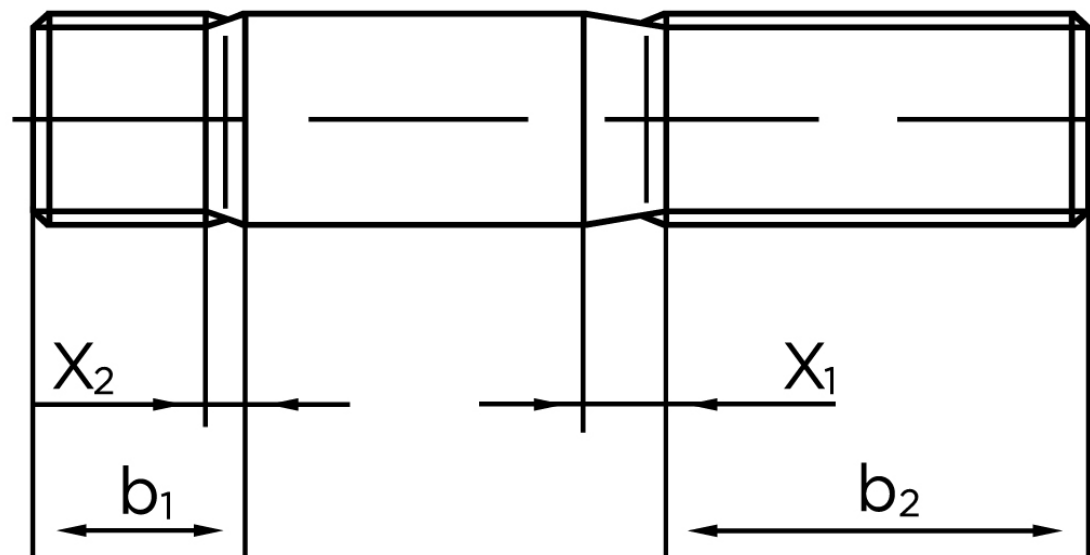

Pindbolt DIN 938 Rustfri A2, Metal-Ende ~ 1 d M6x25 (25 Stk)

SKU: 009389200060025

GTIN:

Norm	DIN 938
Dimensions	6
b^1	6
x_1	2,5
x_2	1.25
b_2^1	18
b_2^2	24
Bemærkning	b_1 = Indskrueningsenden b_2 = Møtrik enden b_2^1 for $l \leq 125$ mm b_2^2 for 125 mm b_3 for $l > 200$ mm