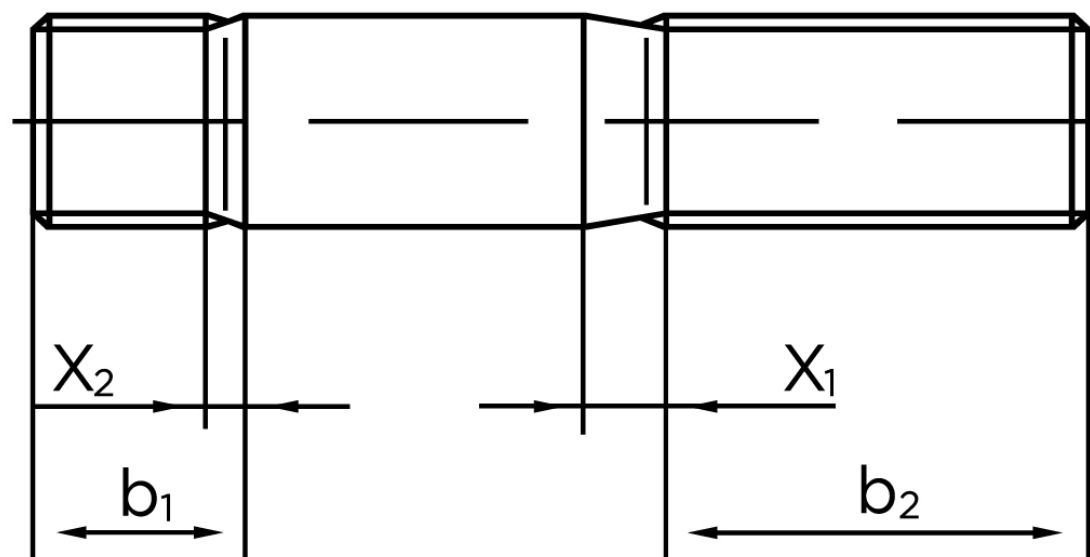

Pindbolt DIN 938 Rustfri-Syrefast A4, Metal-Ende ~ 1 d M6x25 (25 Stk)

SKU: 009389400060025

GTIN:

Norm	DIN 938
Dimensions	6
b ¹	6
x ₁	2,5
x ₂	1.25
b ₂ ¹	18
b ₂ ²	24
Bemærkning	b ₁ = Indskrueningsenden b ₂ = Møtrik enden b ₂ ¹ for l ≤ 125 mm b ₂ ² for 125 mm b ₃ for l > 200 mm