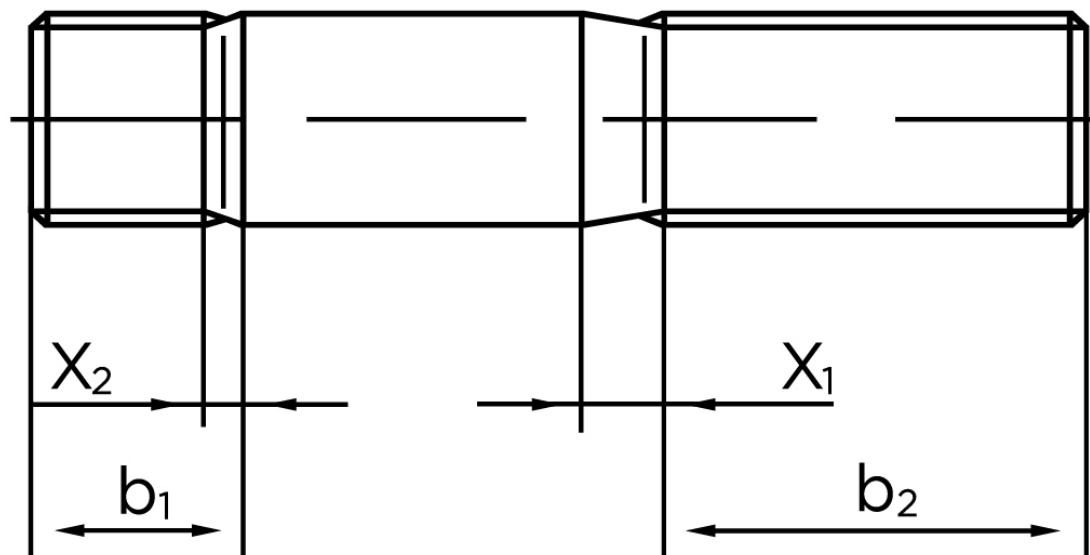

Pindbolt DIN 938 Ubehandlet Stål Kl. 5.8, Metal-Ende ~ 1 d M6x30 (100 Stk)

SKU: 009385000060030

GTIN:

Norm	DIN 938
Dimensions	6
b^1	6
x_1	2,5
x_2	1.25
b_2^1	18
b_2^2	24
Bemærkning	b_1 = Indskrueningsenden b_2 = Møtrik enden b_2^1 for $l \leq 125$ mm b_2^2 for 125 mm b_3 for $l > 200$ mm