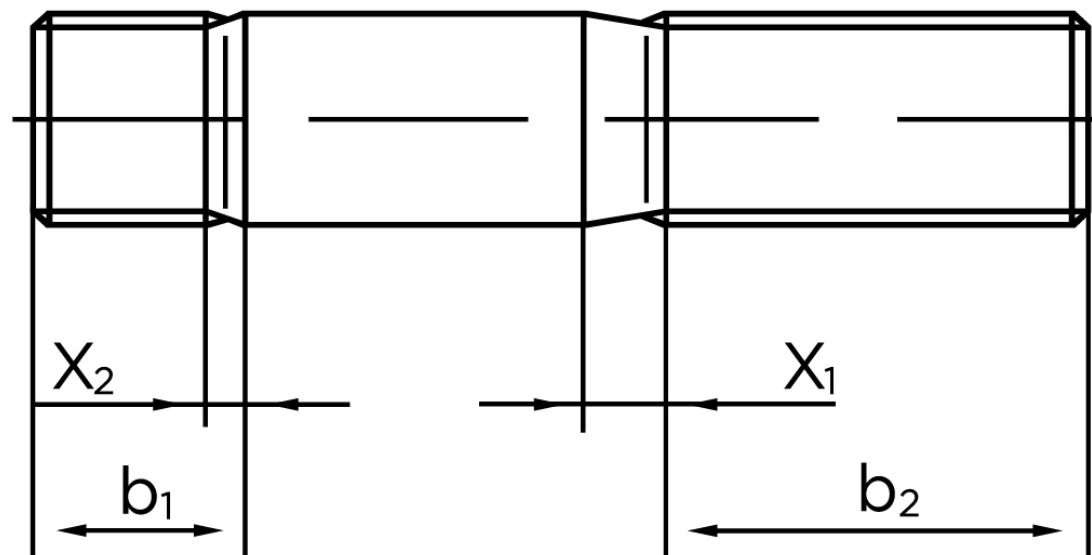

Pindbolt DIN 938 Rustfri A2, Metal-Ende ~ 1 d M6x30 (25 Stk)

SKU: 009389200060030

GTIN:

Norm	DIN 938
Dimensions	6
b^1	6
x_1	2,5
x_2	1.25
b_2^1	18
b_2^2	24
Bemærkning	b_1 = Indskrueningsenden b_2 = Møtrik enden b_2^1 for $l \leq 125$ mm b_2^2 for 125 mm b_3 for $l > 200$ mm