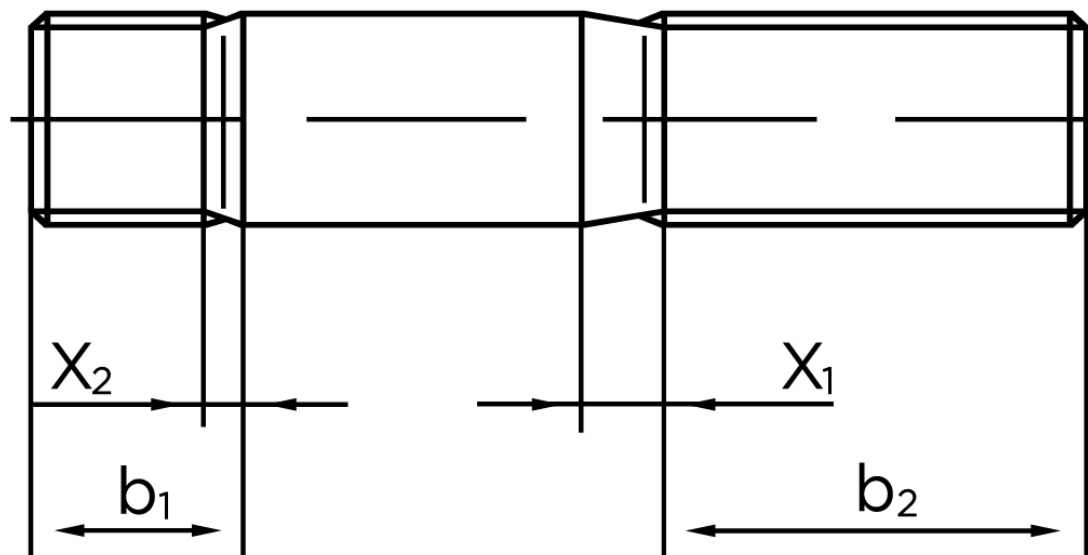

Pindbolt DIN 938 Rustfri-Syrefast A4, Metal-Ende ~ 1 d M6x30 (25 Stk)

SKU: 009389400060030

GTIN:

Norm	DIN 938
Dimensions	6
b^1	6
x_1	2,5
x_2	1.25
b_2^1	18
b_2^2	24
Bemærkning	b_1 = Indskrueningsenden b_2 = Møtrik enden b_2^1 for $l \leq 125$ mm b_2^2 for 125 mm b_3 for $l > 200$ mm