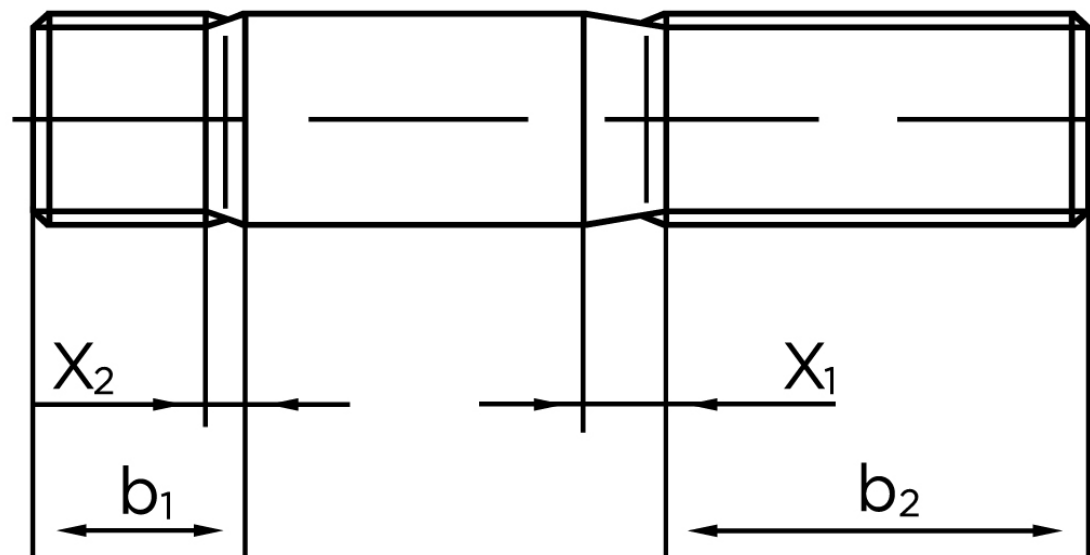

## Pindbolt DIN 938 Rustfri-Syrefast A4, Metal-Ende ~ 1 d M6x35 (25 Stk)

SKU: 009389400060035

GTIN:

Norm	DIN 938
Dimensions	6
$b^1$	6
$x_1$	2,5
$x_2$	1.25
$b_2^1$	18
$b_2^2$	24
Bemærkning	$b_1$ = Indskrueningsenden $b_2$ = Møtrik enden $b_2^1$ for $l \leq 125$ mm $b_2^2$ for $125$ mm $b_3$ for $l > 200$ mm