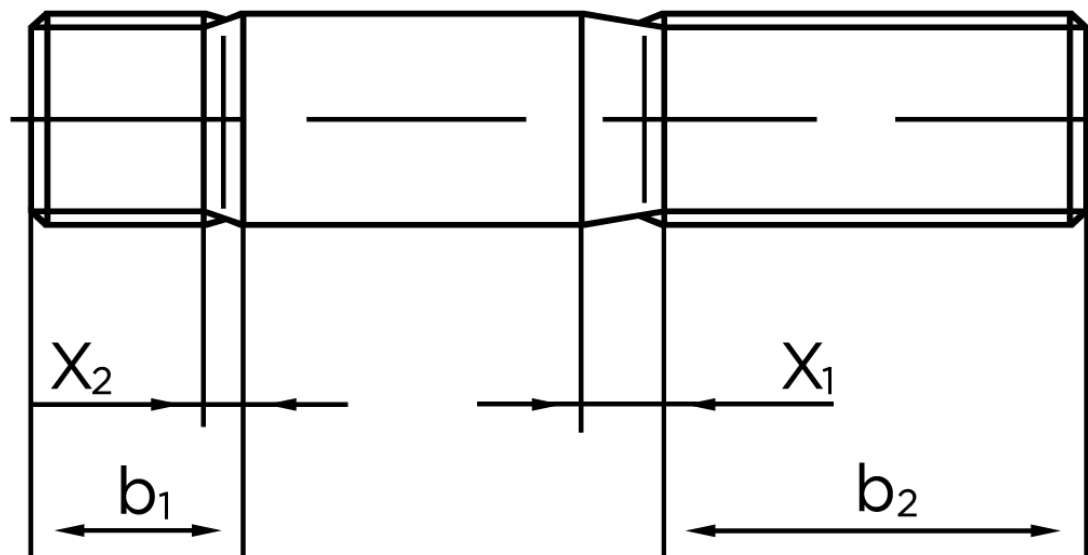

Pindbolt M/Gevindskåret ende DIN 938 BUMAX 8.8 M6x35 Rustfri-Syrefast A4

SKU: 009389410060035

GTIN:

Norm	DIN 938
Dimensions	6
b^1	6
x_1	2,5
x_2	1.25
b_2^1	18
b_2^2	24
Bemærkning	b_1 = Indskrueningsenden b_2 = Møtrik enden b_2^1 for $l \leq 125$ mm b_2^2 for 125 mm b_3 for $l > 200$ mm

Bemærk disse data er vejledende, og informationerne skal anses som vejledende, Bolte.dk stiller ingen garanti eller kan stilles til ansvar for overstående datatabel. Er du i tvivl så kontakt os på 75154999.

Vil du vide mere om dette produkt
Forespørg pris her