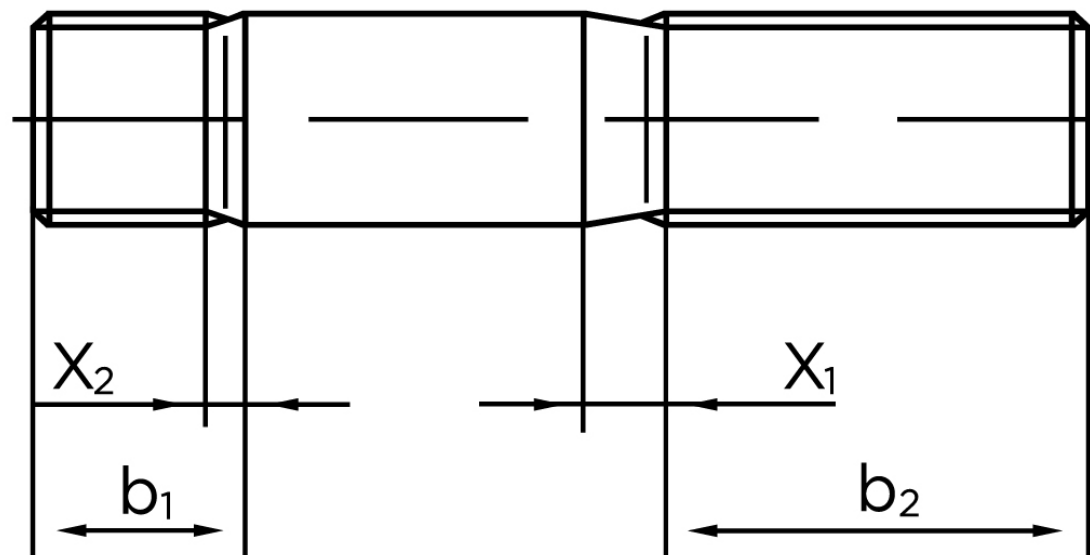

Pindbolt DIN 938 Ubehandlet Stål Kl. 5.8, Metal-Ende ~ 1 d M6x70 (100 Stk)

SKU: 009385000060070

GTIN:

| Norm | DIN 938 |
|------------|---|
| Dimensions | 6 |
| b^1 | 6 |
| x_1 | 2,5 |
| x_2 | 1.25 |
| b_2^1 | 18 |
| b_2^2 | 24 |
| Bemærkning | b_1 = Indskrueningsenden b_2 = Møtrik enden b_2^1 for $l \leq 125$ mm b_2^2 for 125 mm b_3 for $l > 200$ mm |