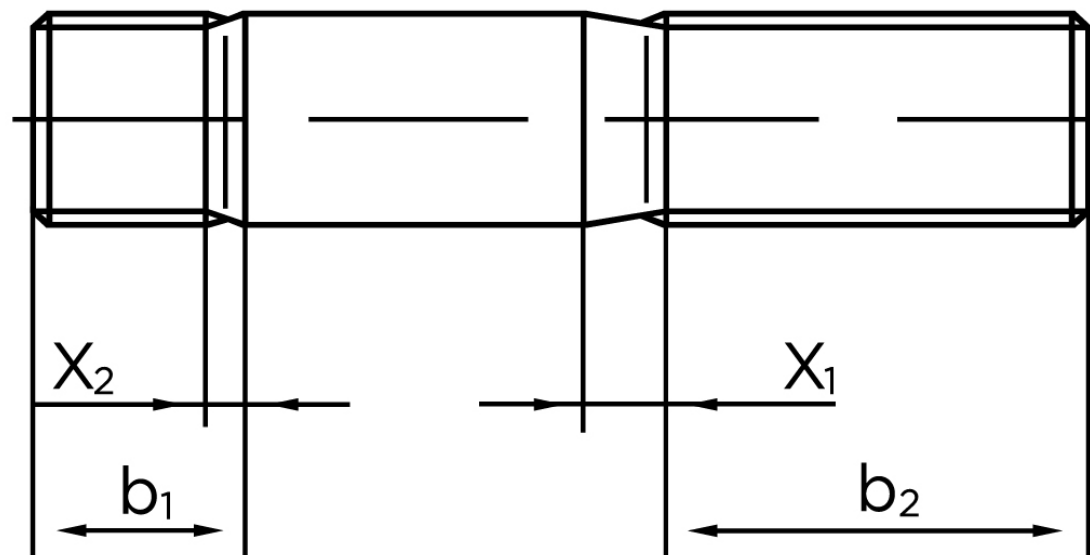

Pindbolt DIN 938 Ubehandlet Stål Kl. 5.8, Metal-Ende ~ 1 d M8x100 (100 Stk)

SKU: 009385000080100

GTIN:

Norm	DIN 938
Dimensions	8
b^1	8
x_1	3,2
x_2	1.6
b_2^1	22
b_2^2	28
Bemærkning	b_1 = Indskrueningsenden b_2 = Møtrik enden b_2^1 for $l \leq 125$ mm b_2^2 for 125 mm b_3 for $l > 200$ mm