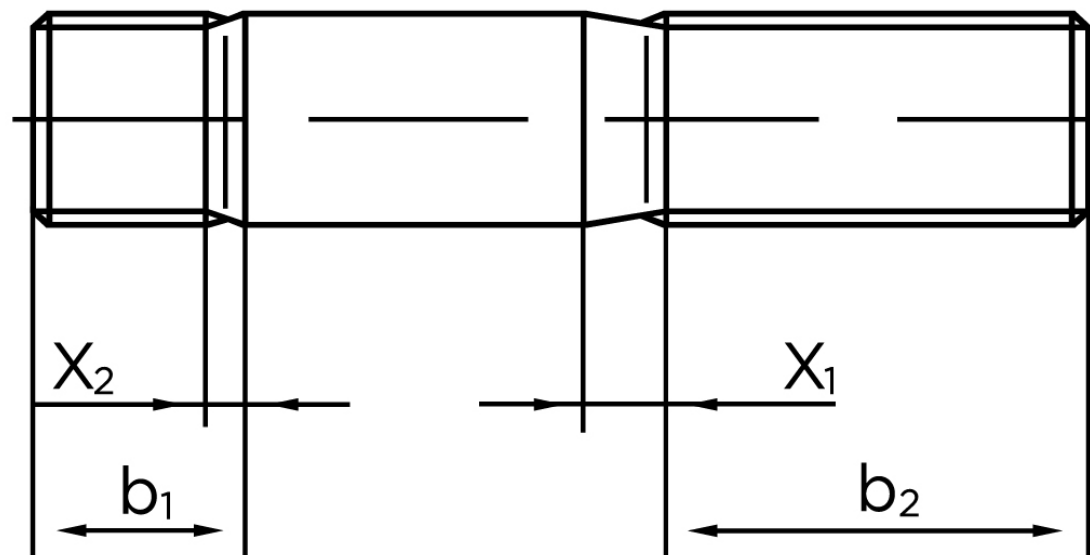

## Pindbolt DIN 938 Ubehandlet Stål Kl. 5.8, Metal-Ende ~ 1 d M8x16 (100 Stk)

SKU: 009385000080016

GTIN:

Norm	DIN 938
Dimensions	8
$b^1$	8
$x_1$	3,2
$x_2$	1.6
$b_2^1$	22
$b_2^2$	28
Bemærkning	$b_1$ = Indskrueningsenden $b_2$ = Møtrik enden $b_2^1$ for $l \leq 125$ mm $b_2^2$ for $125$ mm $b_3$ for $l > 200$ mm