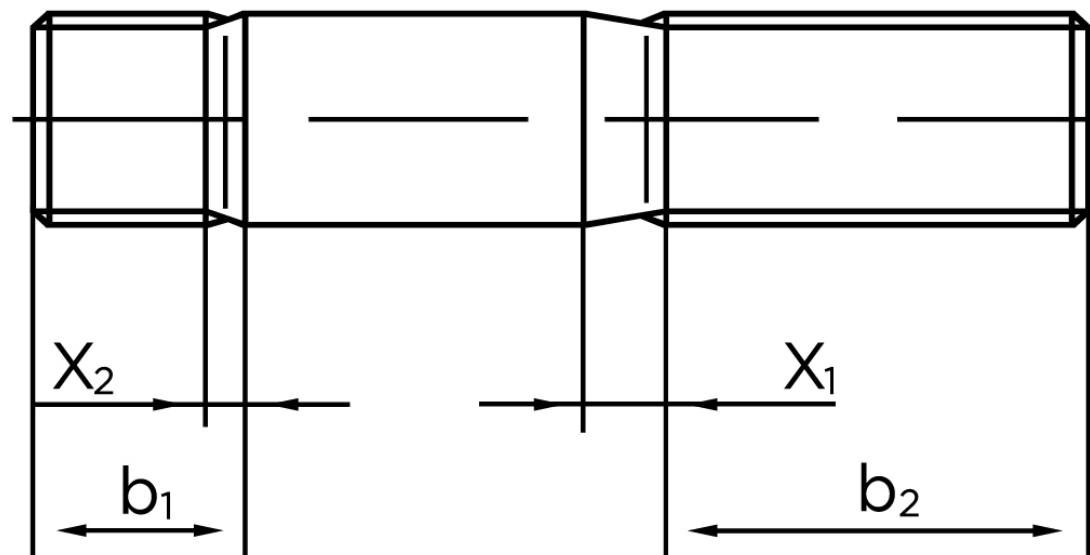

## Pindbolt DIN 938 Rustfri A2, Metal-Ende ~ 1 d M8x16 (25 Stk)

SKU: 009389200080016

GTIN:

Norm	DIN 938
Dimensions	8
$b^1$	8
$x_1$	3,2
$x_2$	1.6
$b_2^1$	22
$b_2^2$	28
Bemærkning	$b_1$ = Indskrueningsenden $b_2$ = Møtrik enden $b_2^1$ for $l \leq 125$ mm $b_2^2$ for $125$ mm $b_3$ for $l > 200$ mm