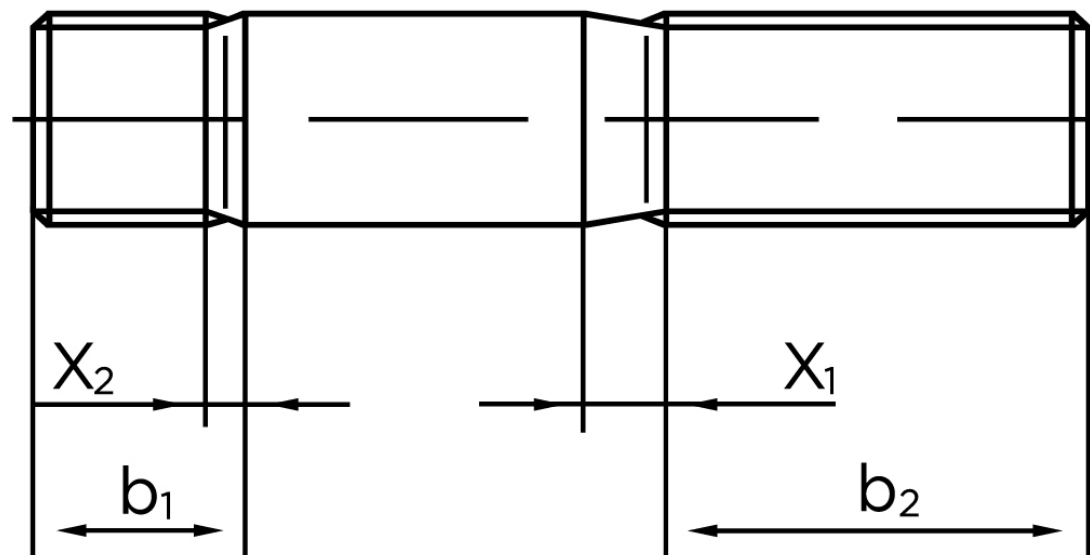

## Pindbolt DIN 938 Rustfri-Syrefast A4, Metal-Ende ~ 1 d M8x16 (25 Stk)

SKU: 009389400080016

GTIN:

Norm	DIN 938
Dimensions	8
$b^1$	8
$x_1$	3,2
$x_2$	1.6
$b_2^1$	22
$b_2^2$	28
Bemærkning	$b_1$ = Indskrueningsenden $b_2$ = Møtrik enden $b_2^1$ for $l \leq 125$ mm $b_2^2$ for $125$ mm $b_3$ for $l > 200$ mm