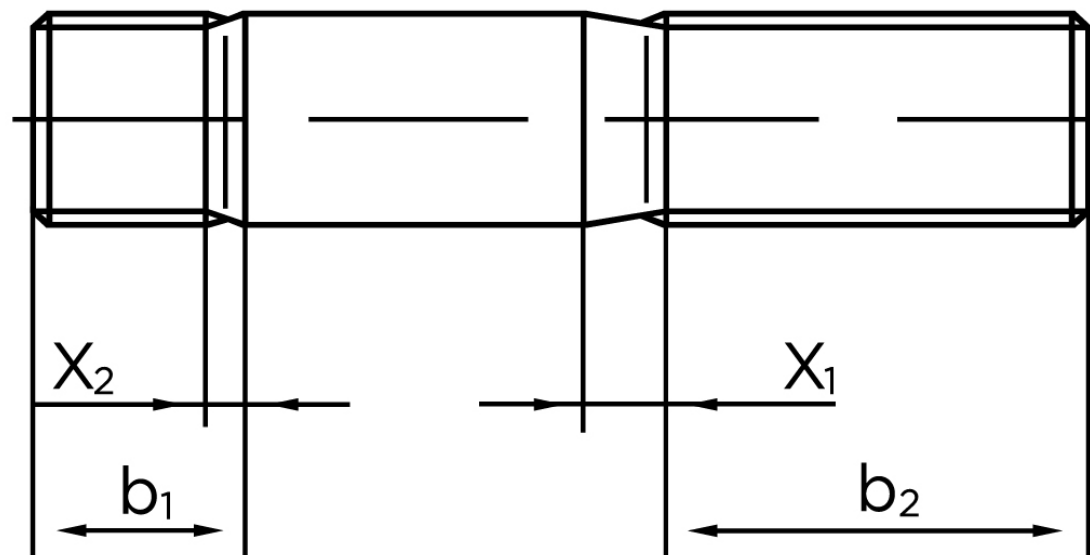

Pindbolt DIN 938 Ubehandlet Stål kl. 8.8, Metal-Ende ~ 1 d M8x20 (50 Stk)

SKU: 009388000080020

GTIN:

Norm	DIN 938
Dimensions	8
b^1	8
x_1	3,2
x_2	1.6
b_2^1	22
b_2^2	28
Bemærkning	b_1 = Indskrueningsenden b_2 = Møtrik enden b_2^1 for $l \leq 125$ mm b_2^2 for 125 mm b_3 for $l > 200$ mm