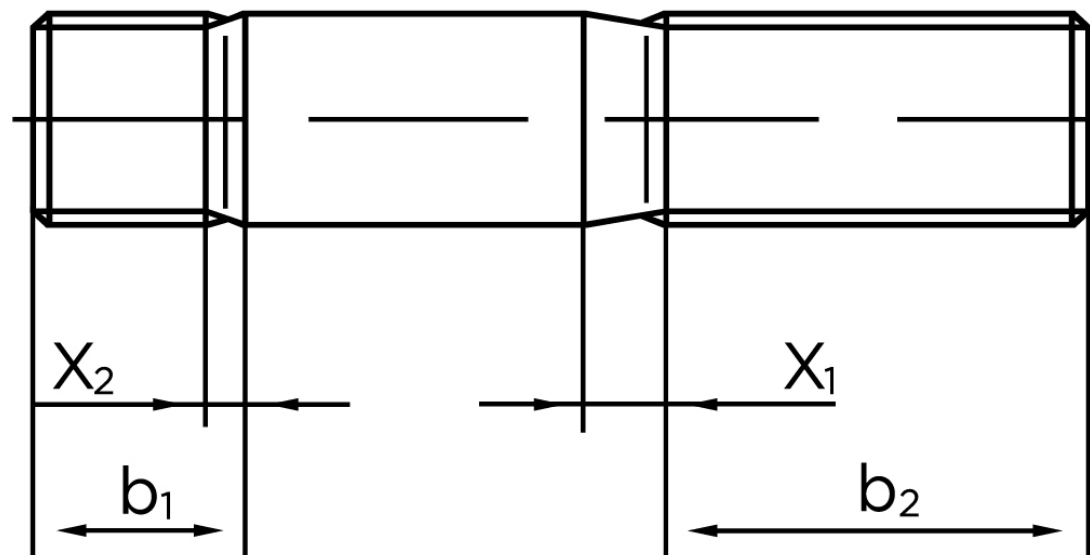

Pindbolt DIN 938 Rustfri-Syrefast A4, Metal-Ende ~ 1 d M8x20 (25 Stk)

SKU: 009389400080020

GTIN:

Norm	DIN 938
Dimensions	8
b^1	8
x_1	3,2
x_2	1.6
b_2^1	22
b_2^2	28
Bemærkning	b_1 = Indskrueningsenden b_2 = Møtrik enden b_2^1 for $l \leq 125$ mm b_2^2 for 125 mm b_3 for $l > 200$ mm