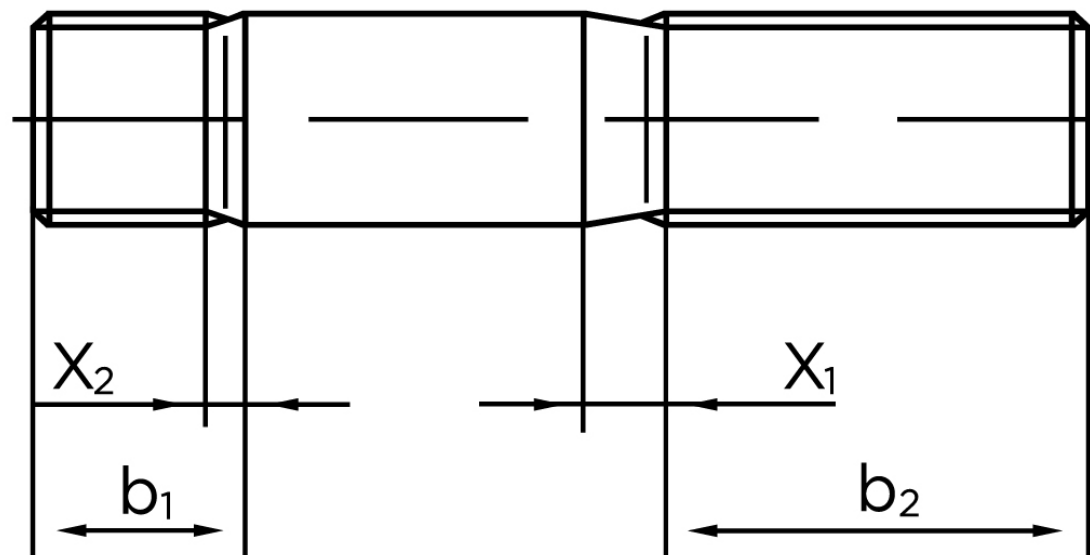

Pindbolt DIN 938 Ubehandlet Stål Kl. 5.8, Metal-Ende ~ 1 d M8x22 (100 Stk)

SKU: 009385000080022

GTIN:

Norm	DIN 938
Dimensions	8
b^1	8
x_1	3,2
x_2	1.6
b_2^1	22
b_2^2	28
Bemærkning	b_1 = Indskrueningsenden b_2 = Møtrik enden b_2^1 for $l \leq 125$ mm b_2^2 for 125 mm b_3 for $l > 200$ mm