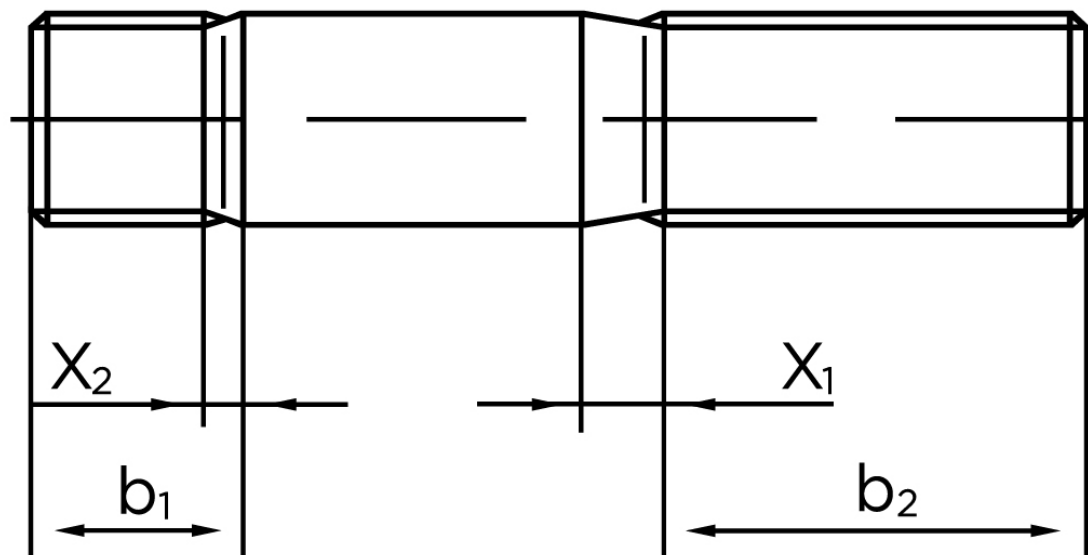

BOLTE

KVALITETSSKRUER OG -BOLTE PÅ NETTET

Pindbolt DIN 938 Ubehandlet Stål Kl. 5.8, Metal-Ende ~ 1 d M8x25 (100 Stk)

SKU: 009385000080025

GTIN:

Norm	DIN 938
Dimensions	8
b^1	8
x_1	3,2
x_2	1.6
b_2^1	22
b_2^2	28
Bemærkning	b_1 = Indskrueningsenden b_2 = Møtrik enden b_2^1 for $l \leq 125$ mm b_2^2 for 125 mm b_3 for $l > 200$ mm