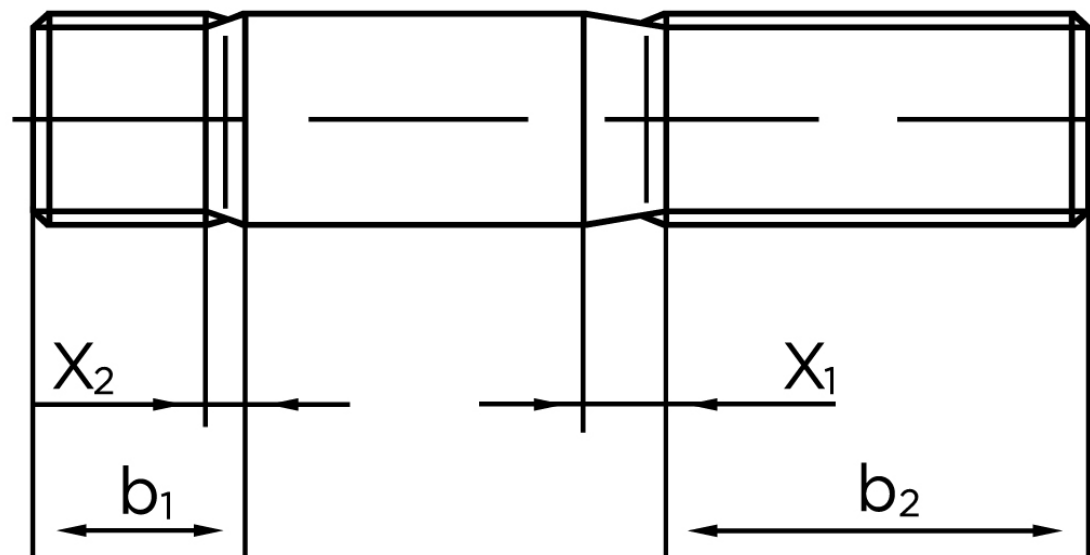

Pindbolt DIN 938 Ubehandlet Stål AD W7 Kl. 5.6, Metal-Ende ~ 1 d M8x25 (100 Stk)

SKU: 009385040080025

GTIN:

Norm	DIN 938
Dimensions	8
b^1	8
x_1	3,2
x_2	1.6
b_2^1	22
b_2^2	28
Bemærkning	b_1 = Indskrueningsenden b_2 = Møtrik enden b_2^1 for $l \leq 125$ mm b_2^2 for 125 mm b_3 for $l > 200$ mm