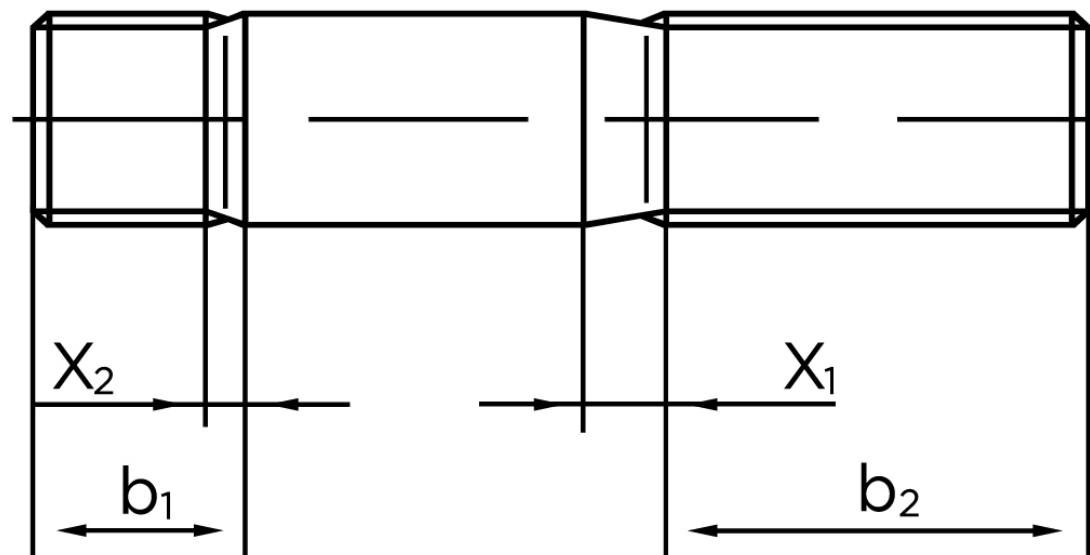

Pindbolt DIN 938 Elforzinket Stål kl. 5.8, Metal-Ende ~ 1 d M8x25 (100 Stk)

SKU: 009385100080025

GTIN:

Norm	DIN 938
Dimensions	8
b^1	8
x_1	3,2
x_2	1.6
b_2^1	22
b_2^2	28
Bemærkning	b_1 = Indskrueningsenden b_2 = Møtrik enden b_2^1 for $l \leq 125$ mm b_2^2 for 125 mm b_3 for $l > 200$ mm