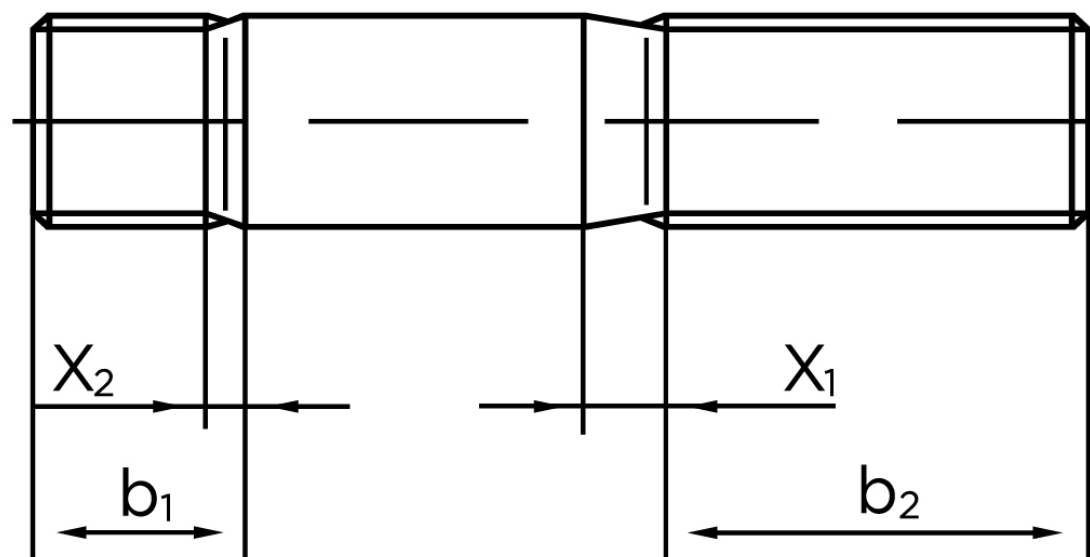

Pindbolt DIN 938 Ubehandlet Stål Kl. 5.8, Metal-Ende ~ 1 d M8x30 (100 Stk)

SKU: 009385000080030

GTIN:

Norm	DIN 938
Dimensions	8
b^1	8
x_1	3,2
x_2	1.6
b_2^1	22
b_2^2	28
Bemærkning	b_1 = Indskrueningsenden b_2 = Møtrik enden b_2^1 for $l \leq 125$ mm b_2^2 for 125 mm b_3 for $l > 200$ mm