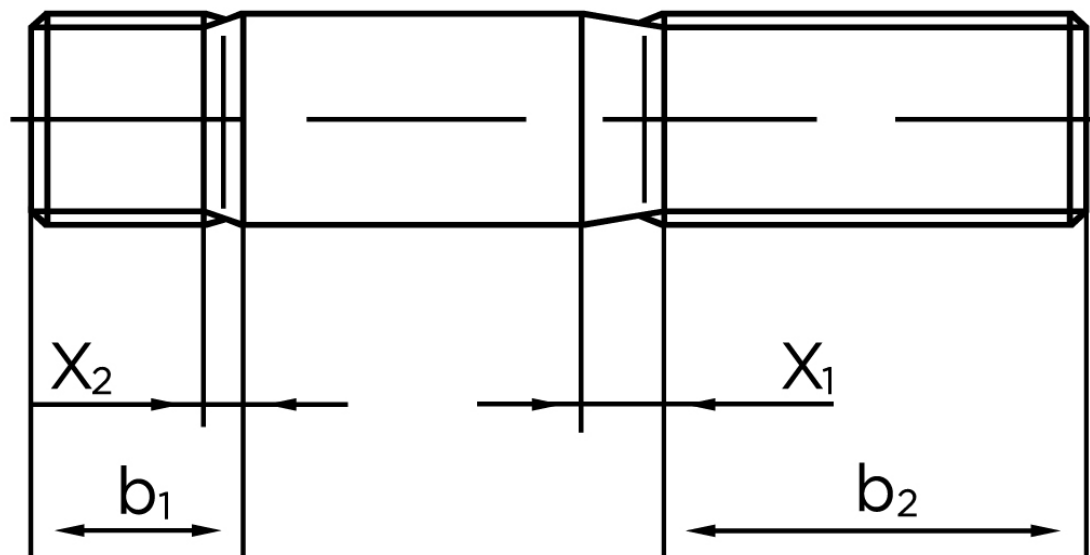

Pindbolt DIN 938 Ubehandlet Stål AD W7 Kl. 5.6, Metal-Ende ~ 1 d M8x30 (100 Stk)

SKU: 009385040080030

GTIN:

Norm	DIN 938
Dimensions	8
b^1	8
x_1	3,2
x_2	1.6
b_2^1	22
b_2^2	28
Bemærkning	b_1 = Indskrueningsenden b_2 = Møtrik enden b_2^1 for $l \leq 125$ mm b_2^2 for 125 mm b_3 for $l > 200$ mm